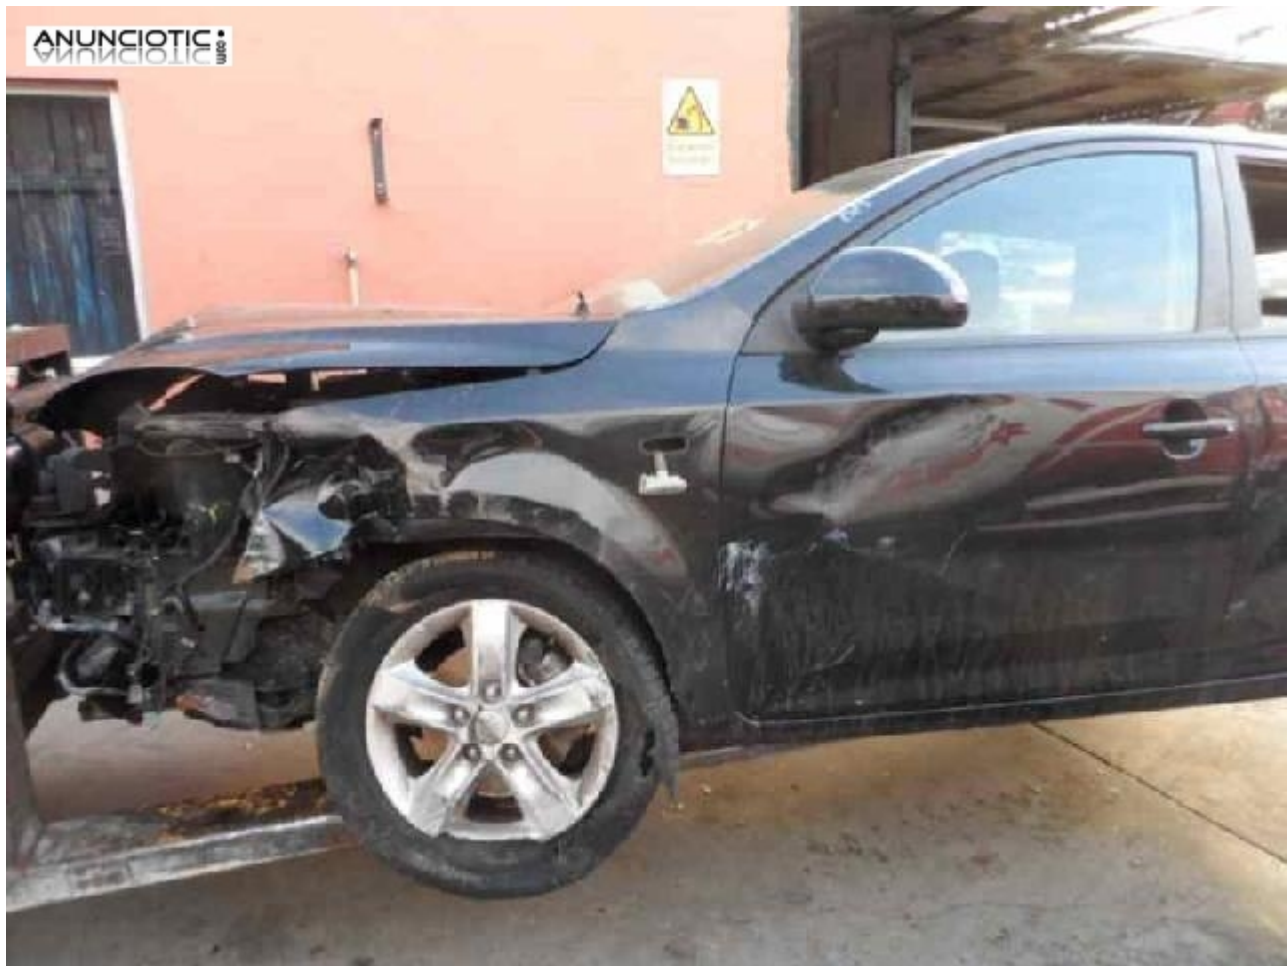

Puerta 262912 de kia cee d active 1.6

Envía un email al anunciante: user-348812@AnuncioTIC.com

Messenger: Contacto :

Fecha: Sbado, 22 Octubre de 2016

162 personas han visto este anuncio

Precio: 1

PUERTA DELANTERA DERECHA de KIA-KIA CEE D Active 1.6 CRDi CAT (116 CV) | 12.06 - 12.12 año 2009. Póngase en contacto con nosotros en el 986 873 900 en horario comercial. Atendemos también por WhatsApp en el 637 153 769. Indíquenos nuestra referencia local: 262912 para poder informarle sobre la disponibilidad. Compras on-line directamente en: www.automcionescatoira.com