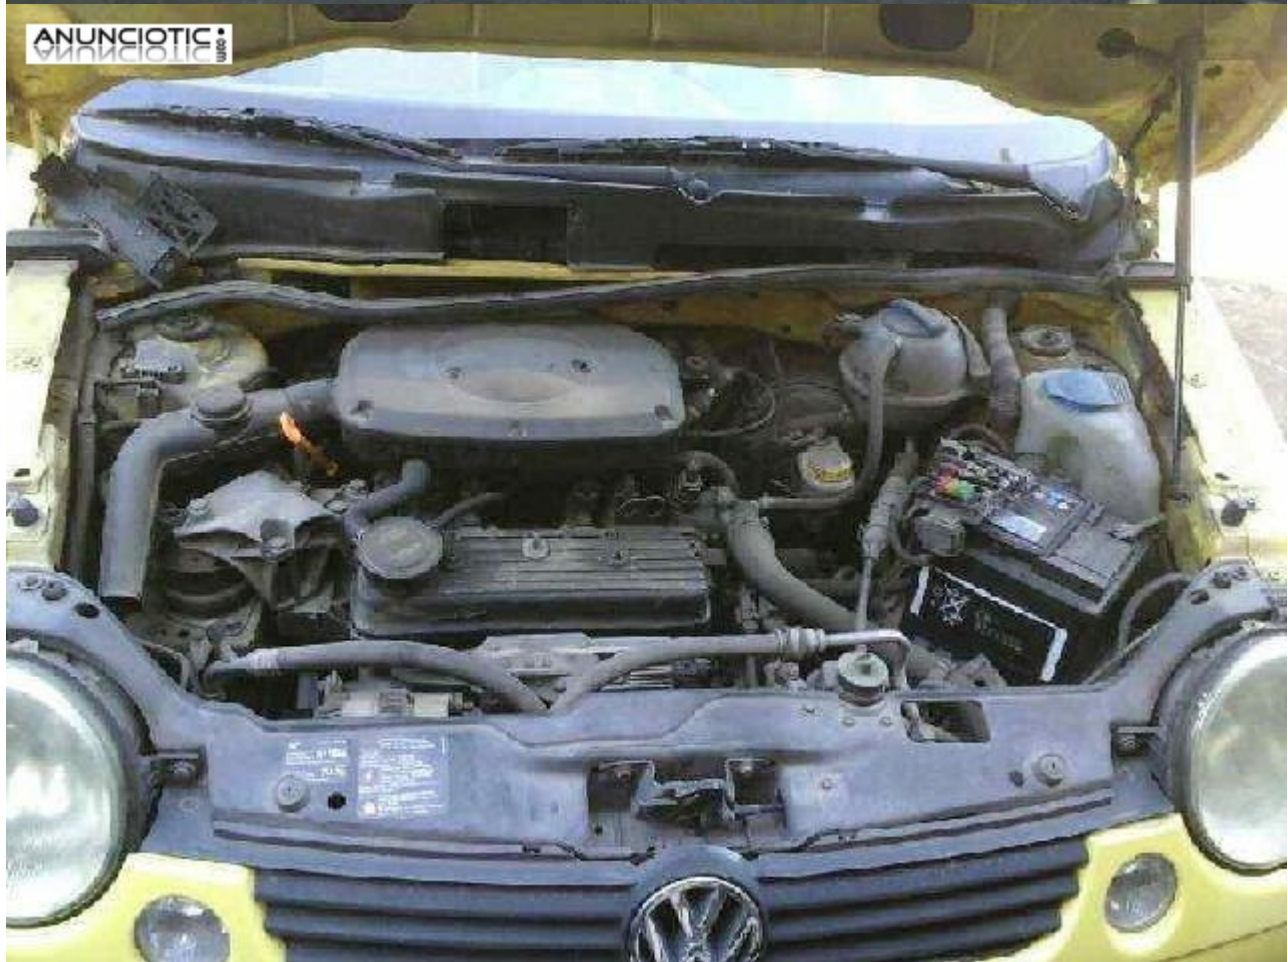

## Despiece completo de volkswagen lupo

**Envia un email al anunciante:** user-351609@AnuncioTIC.com

**Messenger:** Contacto :

**Fecha:** Viernes, 28 Octubre de 2016

118 personas han visto este anuncio

**Precio:** 1

Desguace Braceli especialistas en venta online, despiece completo VOLKSWAGEN LUPO (6X1/6E1) 1.0 (50 CV) | 0.98 - 0.05 tipo de motor AHT año 1999 www desguacebraceli com tlf.: 965 11 75 43 Whatsapp 663 182 333