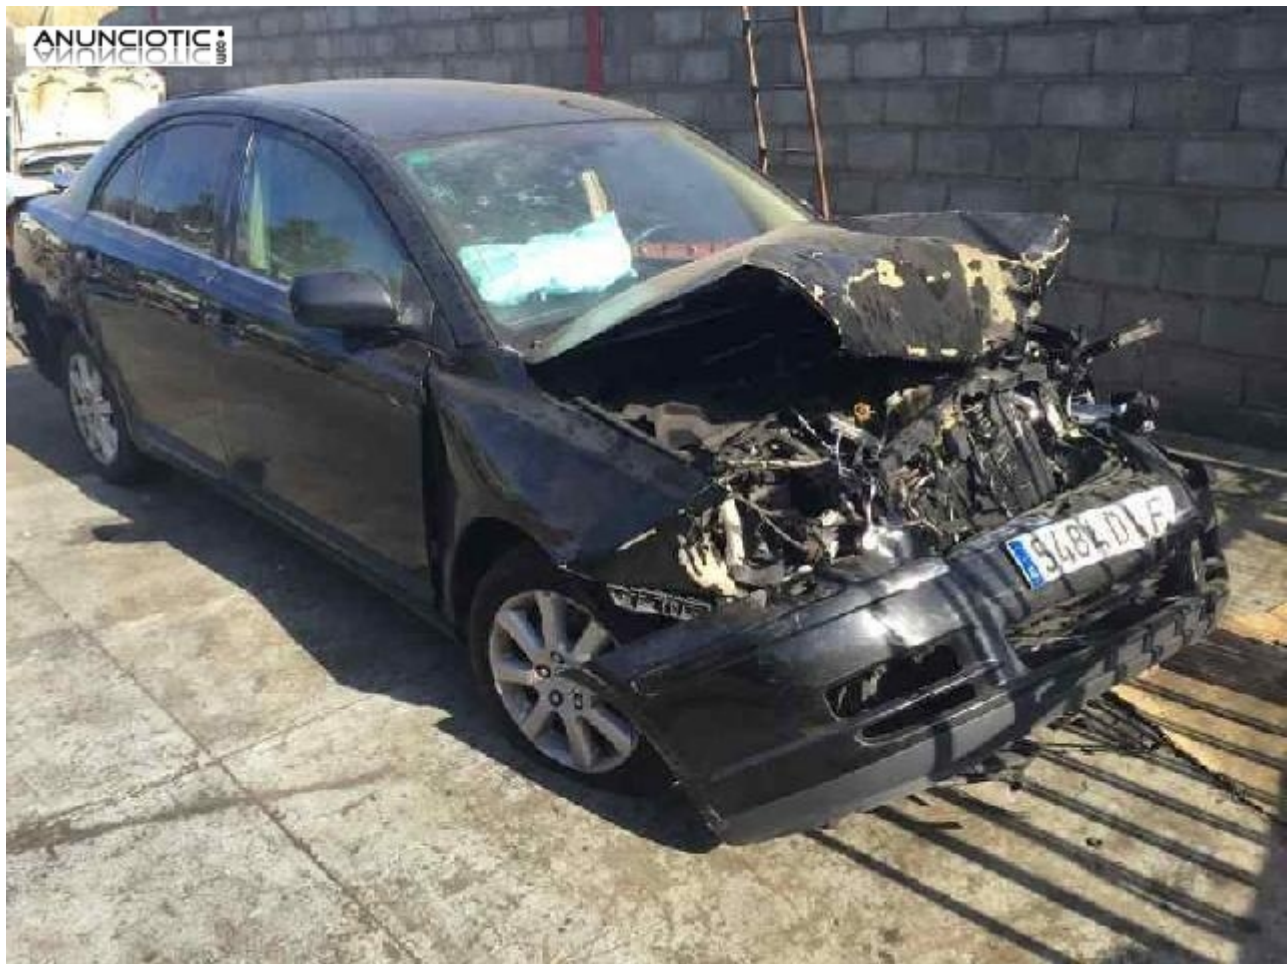

## Cerradura puerta tra. der. de toyota

**Envia un email al anunciante:** user-352277@AnuncioTIC.com

**Messenger:** Contacto :

**Fecha:** Sbado, 29 Octubre de 2016

122 personas han visto este anuncio

**Precio:** 29

-- Desguaces GP -- CERRADURA PUERTA TRASERA DERECHA de TOYOTA AVENSIS BERLINA (T25) 2.2 D-4D Executive Sedán (4-ptas.) (150 CV) | 05.05 - 12.09 año 2005. Observaciones: CON CIERRE CENTRALIZADO1 CLEMA 10 PINES. Código interno: 125405. Todos nuestros productos han sido revisados, comprobados y tienen garantía -- Envíos a toda la Península en 24 horas -- Tlf 927 582 561