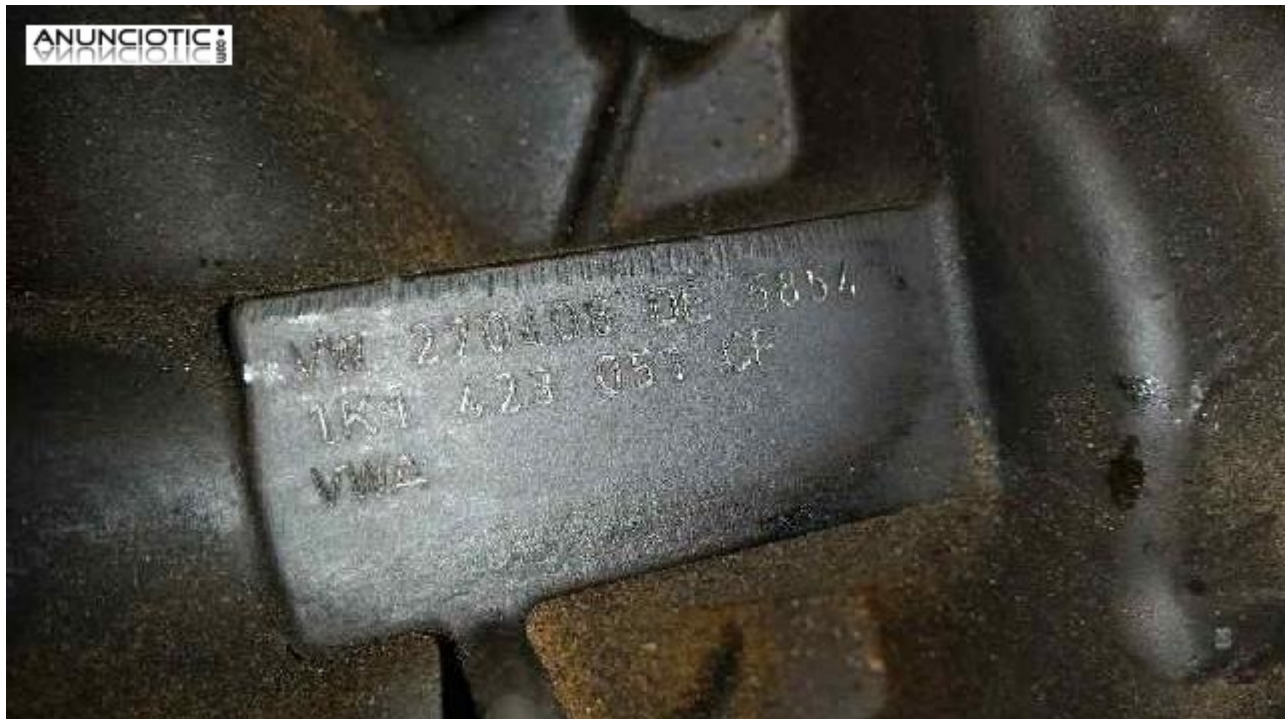

Cremallera direccion 3549856 270406de

Envia un email al anunciante: user-352529@AnuncioTIC.com

Messenger: Contacto :

Fecha: Domingo, 30 Octubre de 2016

123 personas han visto este anuncio

Precio: 200

CREMALLERA DIRECCION VOLKSWAGEN VOLKSWAGEN TOURAN (1T2) Advance | 02.09 - 12.10 año 2006 BKD Código interno:3549856. Nuestras piezas estan comprobadas y aseguramos el funcionamiento del mismo, ofrecemos garantias de 6 meses hasta 1 año para vehiculos de menos de 8 años. Puede contactar con nosotros a través de correo electronico, telefono (96 581 48 57) o Whatsapp (600 574 125). Delfin card. También podrá encontrar nuestro stock disponible en nuestra web (www.delfincard.es)