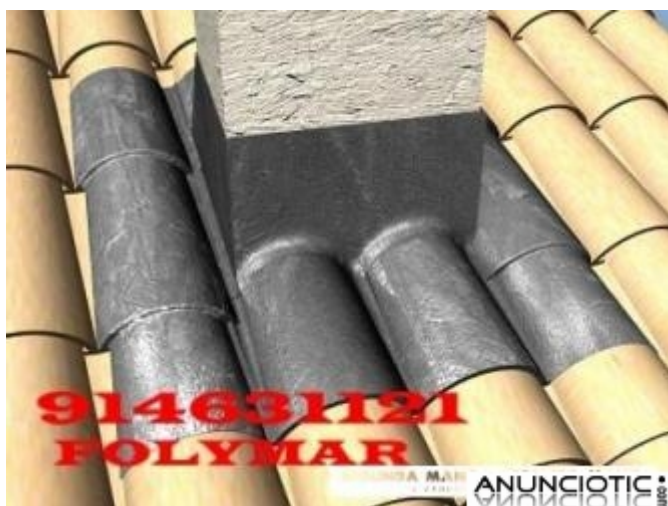

REPARACION DE TEJADOS MADRID

Envia un email al anunciante: user-35330@AnuncioTIC.com

Messenger: Contacto :

Fecha: Mircoles, 25 Mayo de 2011

338 personas han visto este anuncio

Precio: 0

REPARACIÓN GENERAL DE LA CUBIERTA, IMPERMEABILIZACIONES PUNTUALES, COLOCACIÓN DE LÁMINAS ASFÁLTICAS, AISLANTES TÉRMICOS, SUSTITUCIÓN DE TEJAS, COLOCACIÓN DE ALBARDILLAS, ONDULINE BAJO TEJA, ETC. 914.631.121. REPARACIONES DE TEJADOS CON FOLYMAR.ES LAS PATOLOGÍAS DE LA CUBIERTA INCLINADA SON: GRIETAS, TEJAS DESPLAZADAS O ROTAS. LA RESOLUCIÓN INCORRECTA DE INSTALACIÓN TRAEN COMO CONSECUENCIAS LAS FILTRACIONES QUE CAUSAN PROBLEMAS DE GOTERAS Y HUMEDADES, DETERIORO DE AISLAMIENTO, DISMINUYENDO SU CAPACIDAD AISLANTE. DETERIORO DEL SOPORTE, CON LA APARICIÓN DE HONGOS EN CUBIERTAS DE MADERA Y LA OXIDACIÓN DE LA ARMADURA EN CUBIERTAS DE HORMIGÓN FALTA DE VENTILACIÓN, PRODUCE CONDENSACIÓN DETERIORANDO EL SOPORTE. FOLYMAR, REALIZA EN EDIFICIOS DE MADRID Y COMUNIDAD OBRAS DE REPARACIÓN O REHABILITACIÓN EN: FALDONES, ALEROS ENCUENTROS CON PETOS, CANALONES, BAJANTES, LIMAHOYAS, CHIMENEAS. TEJADOS Y TODO LO RELACIONADO CONTACTANOS AL: 914.631.121. / 636.207.211. WWW.FOLYMAR.ES