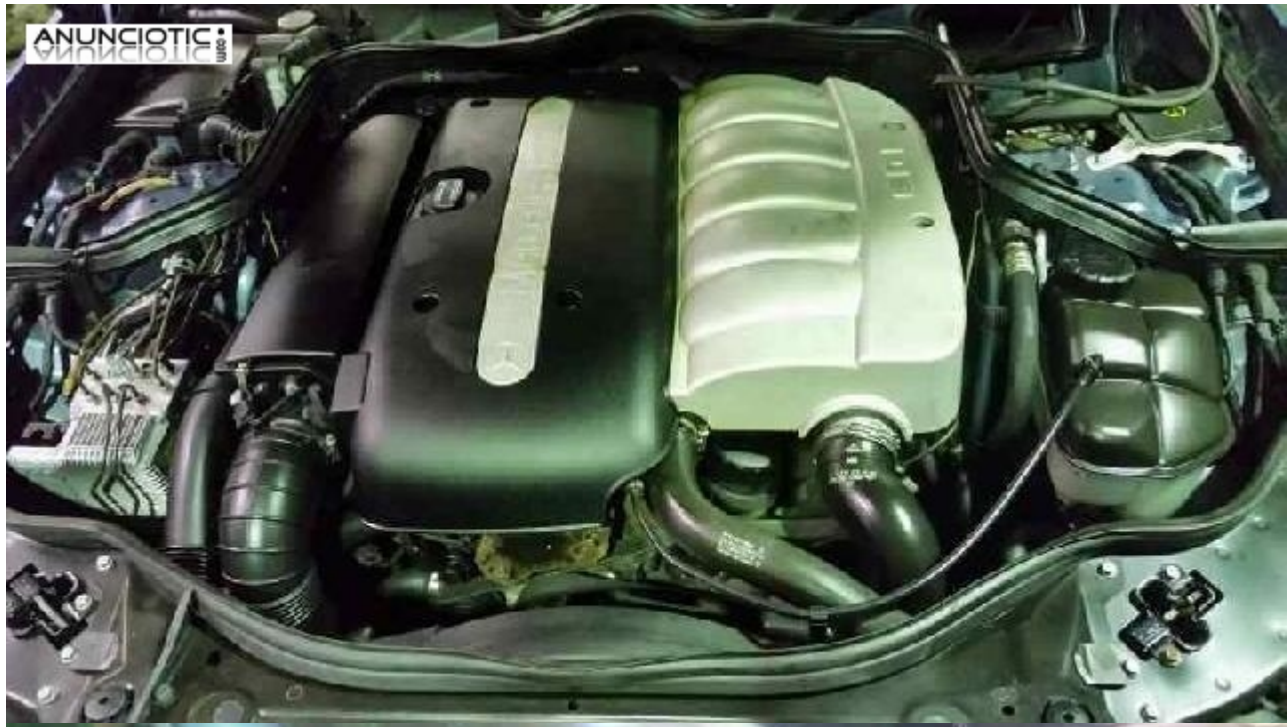

MOTOR ARRANQUE de MERCEDES-CLASE E año 2002. Código interno: 122363 envíos en 24-48horas puede hacer la compra directamente desde la página web [www. desguaces la piña .com](http://www.desguaceslapina.com) poniendo la referencia de la pieza que necesita en el buscador [www. desguaces la piña . com](http://www. desguaces la piña .com) Llámanos al 938147331 precio + iva