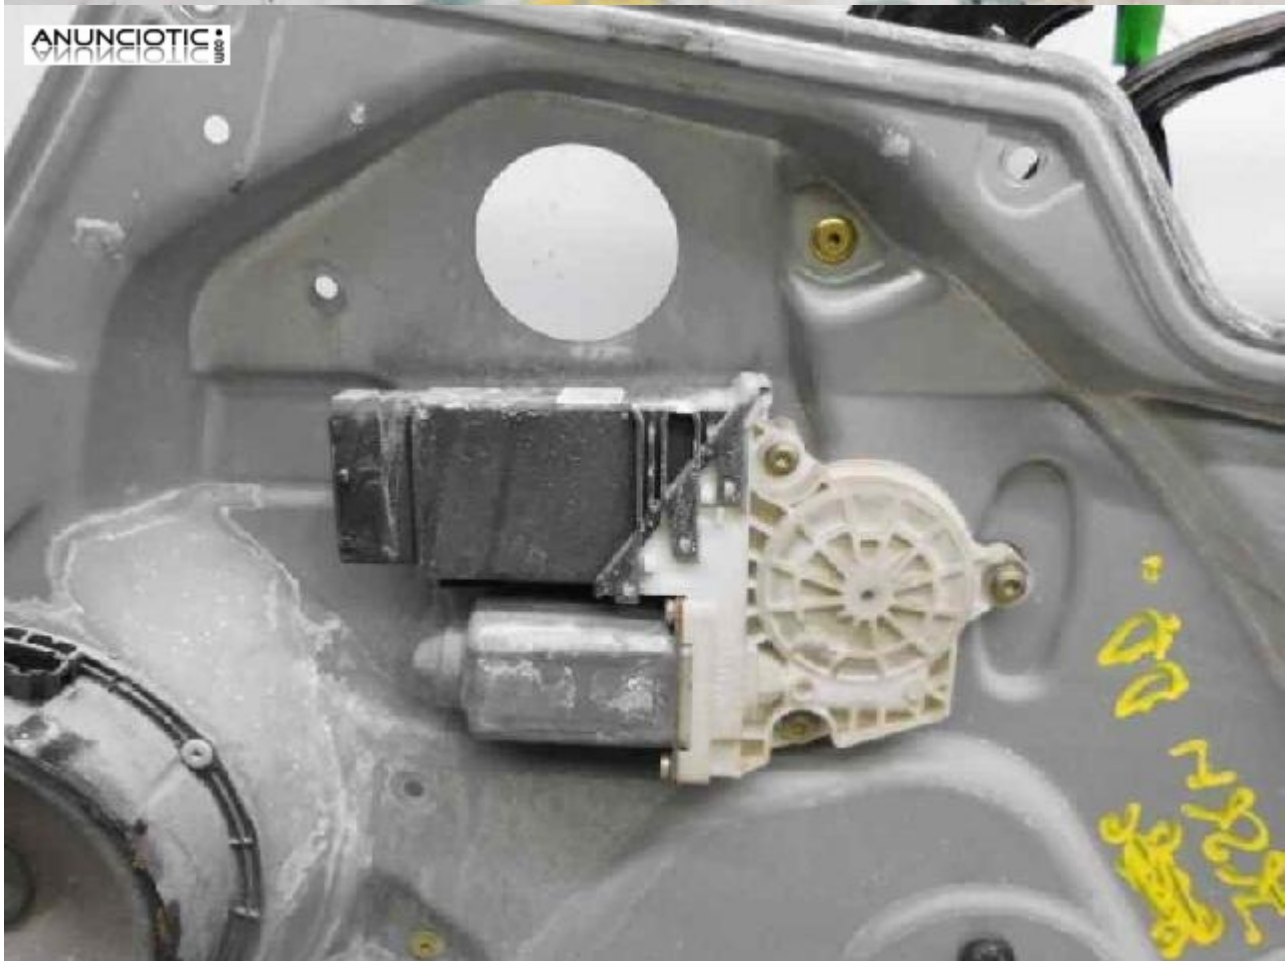

**Precio:** 48

ELEVALUNAS DELANTERO DERECHO SEAT SEAT TOLEDO (1M2) Signo | 05.99 - 12.04 año 1999 AHF ELECTRICO Código interno:3026692. Nuestras piezas estan comprobadas y aseguramos el funcionamiento del mismo, ofrecemos garantias de 6 meses hasta 1 año para vehiculos de menos de 8 años. Puede contactar con nosotros a través de correo electronico, telefono (662 186 405) o Whatsapp (600 574 125). Delfin card. También podrá encontrar nuestro stock disponible en nuestra web (www.delfincard.es)