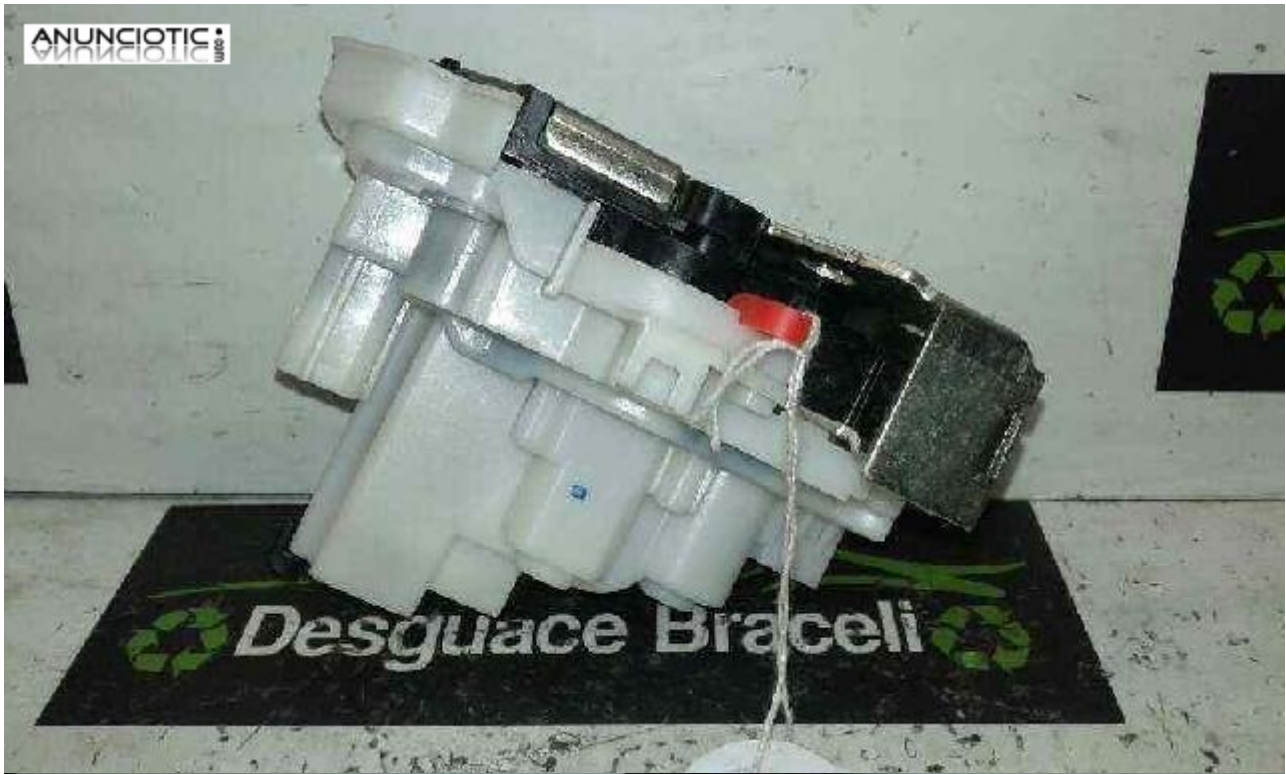

Cerradura puerta del. izq. fiat doblo

Envia un email al anunciante: user-358403@AnuncioTIC.com

Messenger: Contacto :

Fecha: Sbado, 19 Noviembre de 2016

128 personas han visto este anuncio

Precio: 61

Oferta CERRADURA PUERTA DELANTERA IZQUIERDA FIAT DOBLO vehículo segunda mano -Tu tienda online con Desguace Braceli. Recambios económicos con un año de garantía. Entregas express en el día o máximo 24 horas. Llámanos o whatsapp al 663 182 333, visítanos en www.desguacebraceli.com o escribe a info@desguacebraceli.com

ANUNCIOTIC

ANUNCIOTIC

0000000000374981

CERRADURA PUERTA DELANTERA IZO

FIAT DOBLO CARGO Basis Kasten | 0.10 -

0000000000374981

Ref.:

Motor:263A2000