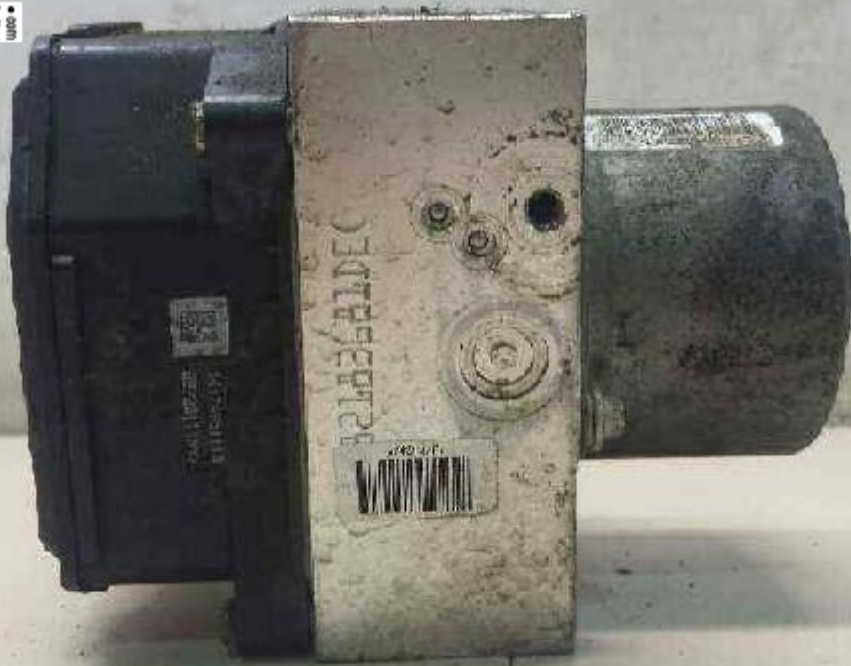

## Abs 134850 bmw mini (r56) one 1.4 16v

**Envia un email al anunciante:** user-358877@AnuncioTIC.com

**Messenger:** Contacto :

**Fecha:** Lunes, 21 Noviembre de 2016

129 personas han visto este anuncio

**Precio:** 1

ABS 678590901 de BMW MINI (R56) One 1.4 16V CAT (95 CV) | 03.07 - 12.10 pregunta por nuestro Código interno: 134850 Envíos en 24-48horas puede hacer la compra directamente desde nuestra tienda online [www.desguaceslapina.com](http://www.desguaceslapina.com) poniendo la referencia de la pieza que necesita en el buscador o llamarnos al 938147331 también whatsapp 690799538