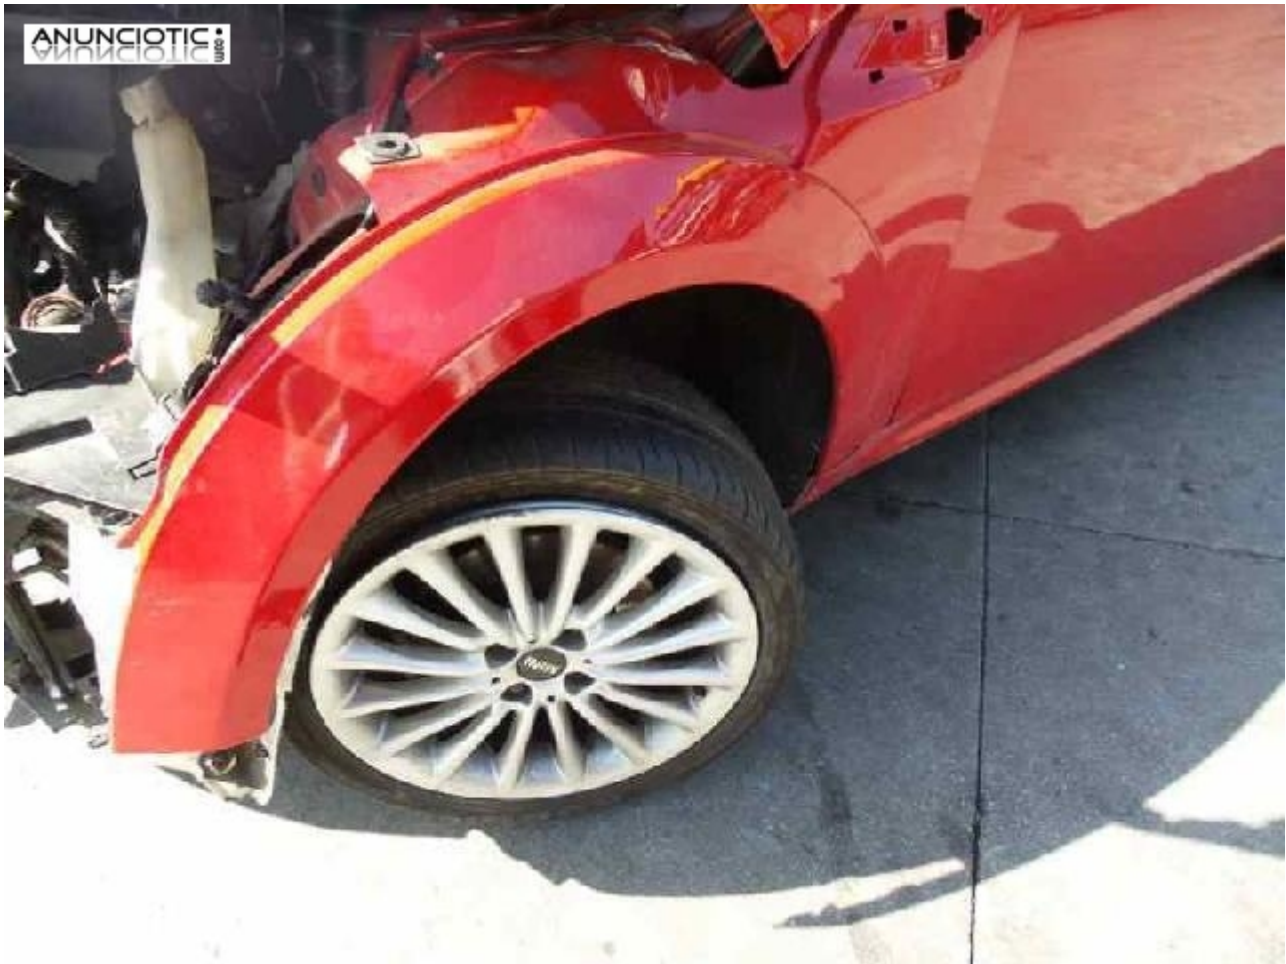

Elevelunas 867008 de citroen xsara

Envía un email al anunciante: user-358919@AnuncioTIC.com

Messenger: Contacto :

Fecha: Lunes, 21 Noviembre de 2016

130 personas han visto este anuncio

Precio: 1

ELEVELUNAS DELANTERO DERECHO 400595M de CITROEN-CITROEN XSARA BERLINA 2.0 HDi 66kW Premier (90 CV) | 07.99 - 12.05 año 2001. Póngase en contacto con nosotros en el 986 873 900 en horario comercial. Atendemos también por WhatsApp en el 637 153 769. Indíquenos nuestra referencia local: 867008 para poder informarle sobre la disponibilidad. Compras on-line directamente en: www.automocionescatoira.com