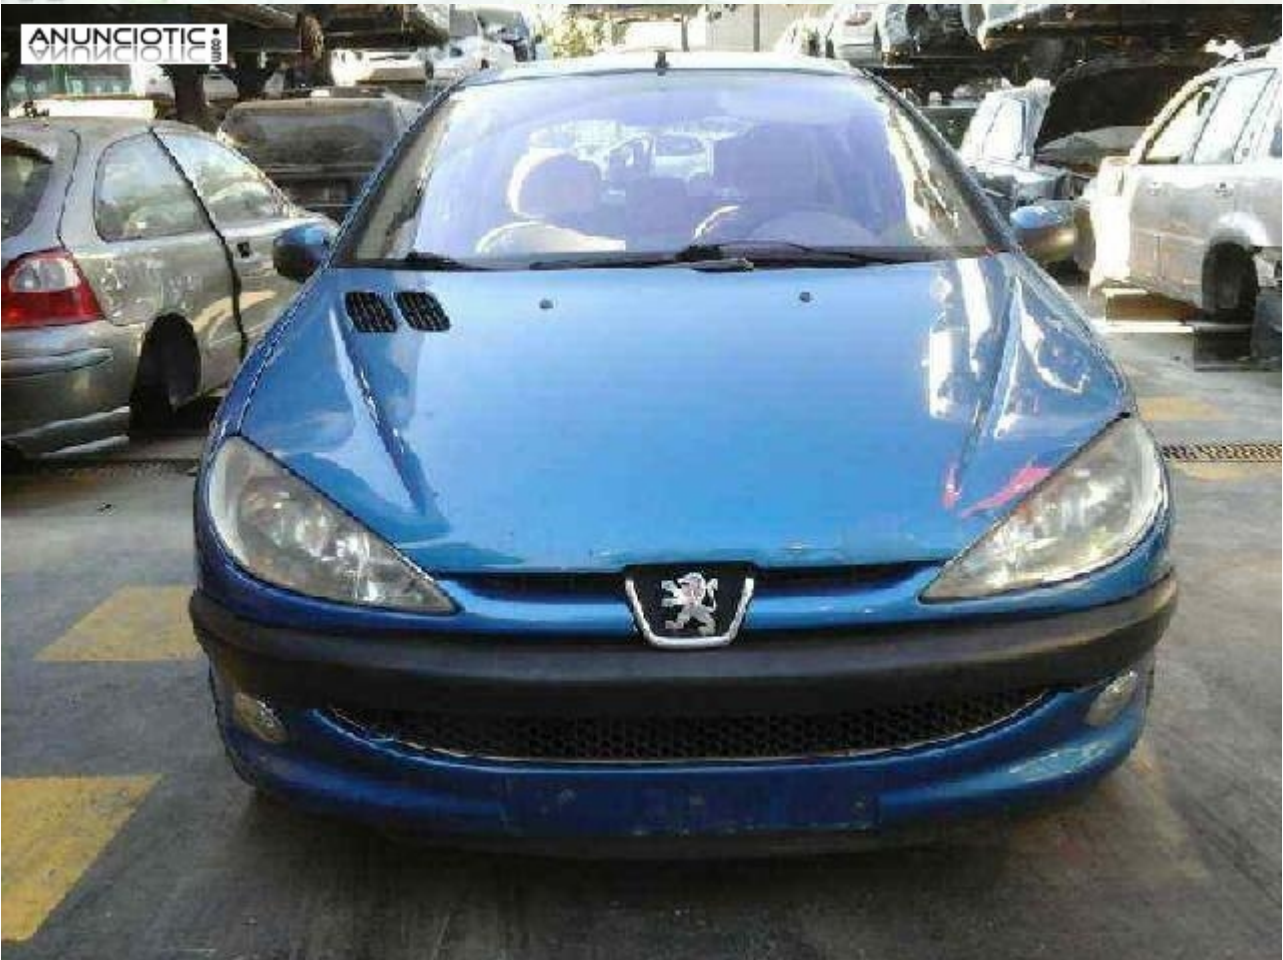

ANUNCIOTIC
USC