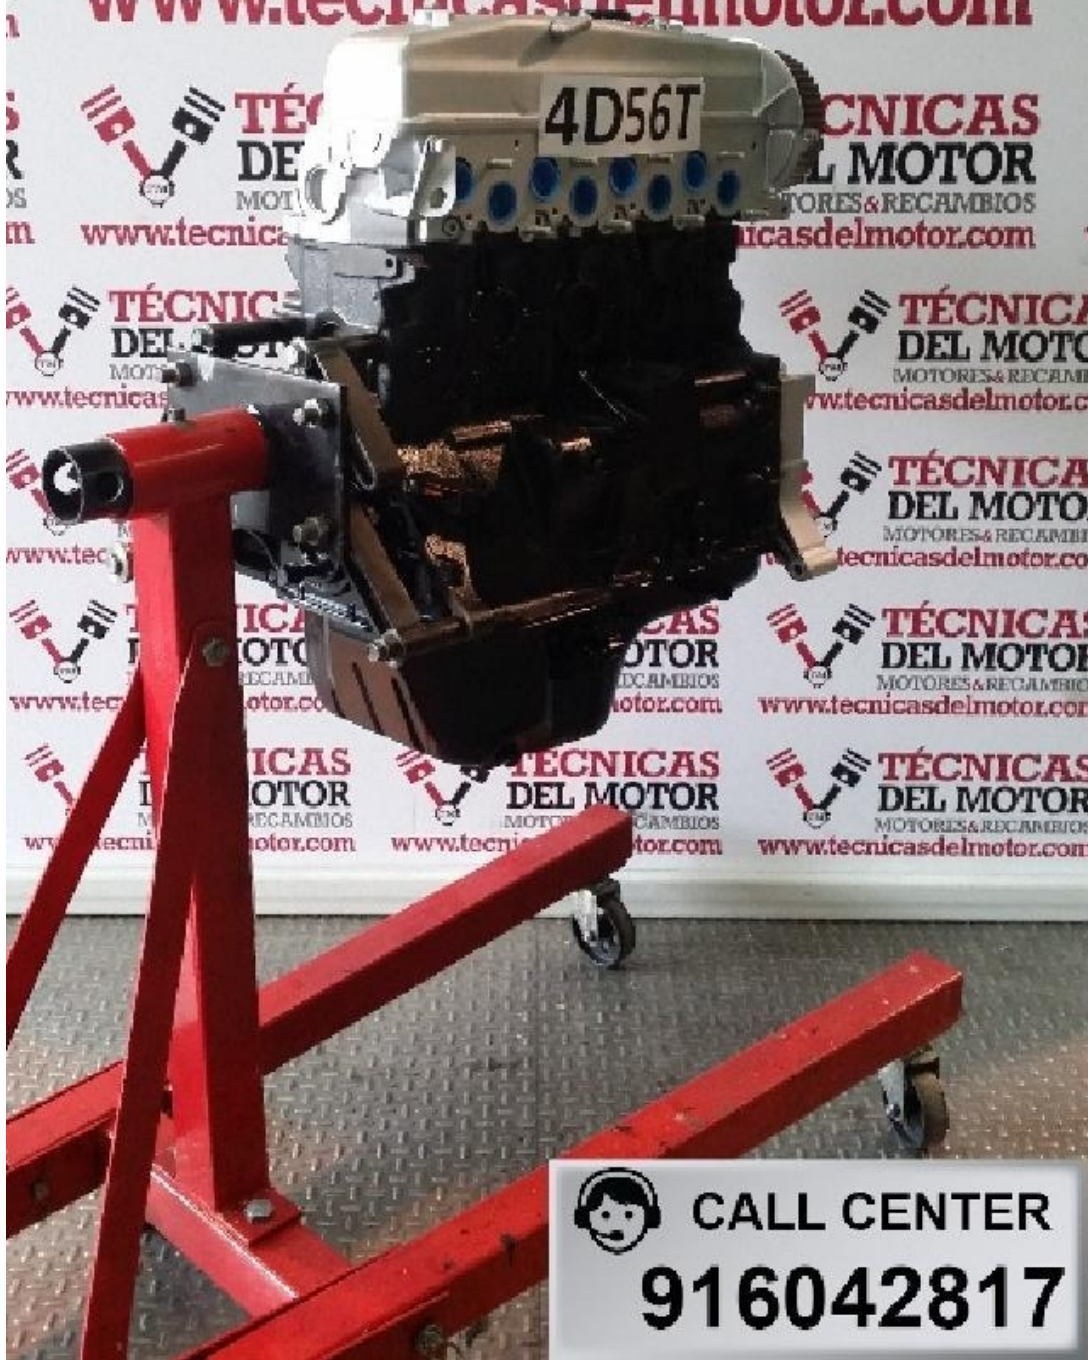

**TÉCNICAS
DEL MOTOR**

MOTORES & RECAMBIOS

www.tecnicasdelmotor.com

**TÉCNICAS
DEL MOTOR**

www.tecnicasdelmotor.com

**TÉCNICAS
DEL MOTOR**

MOTORES & RECAMBIOS

www.tecnicasdelmotor.com

**TÉCNICAS
DEL MOTOR**

www.tecnicasdelmotor.com

**TÉCNICAS
DEL MOTOR**

MOTORES & RECAMBIOS

www.tecnicasdelmotor.com

**TÉCNICAS
DEL MOTOR**

www.tecnicasdelmotor.com

**TÉCNICAS
DEL MOTOR**

MOTORES & RECAMBIOS

www.tecnicasdelmotor.com

**TÉCNICAS
DEL MOTOR**

www.tecnicasdelmotor.com

**TÉCNICAS
DEL MOTOR**

MOTORES & RECAMBIOS

www.tecnicasdelmotor.com