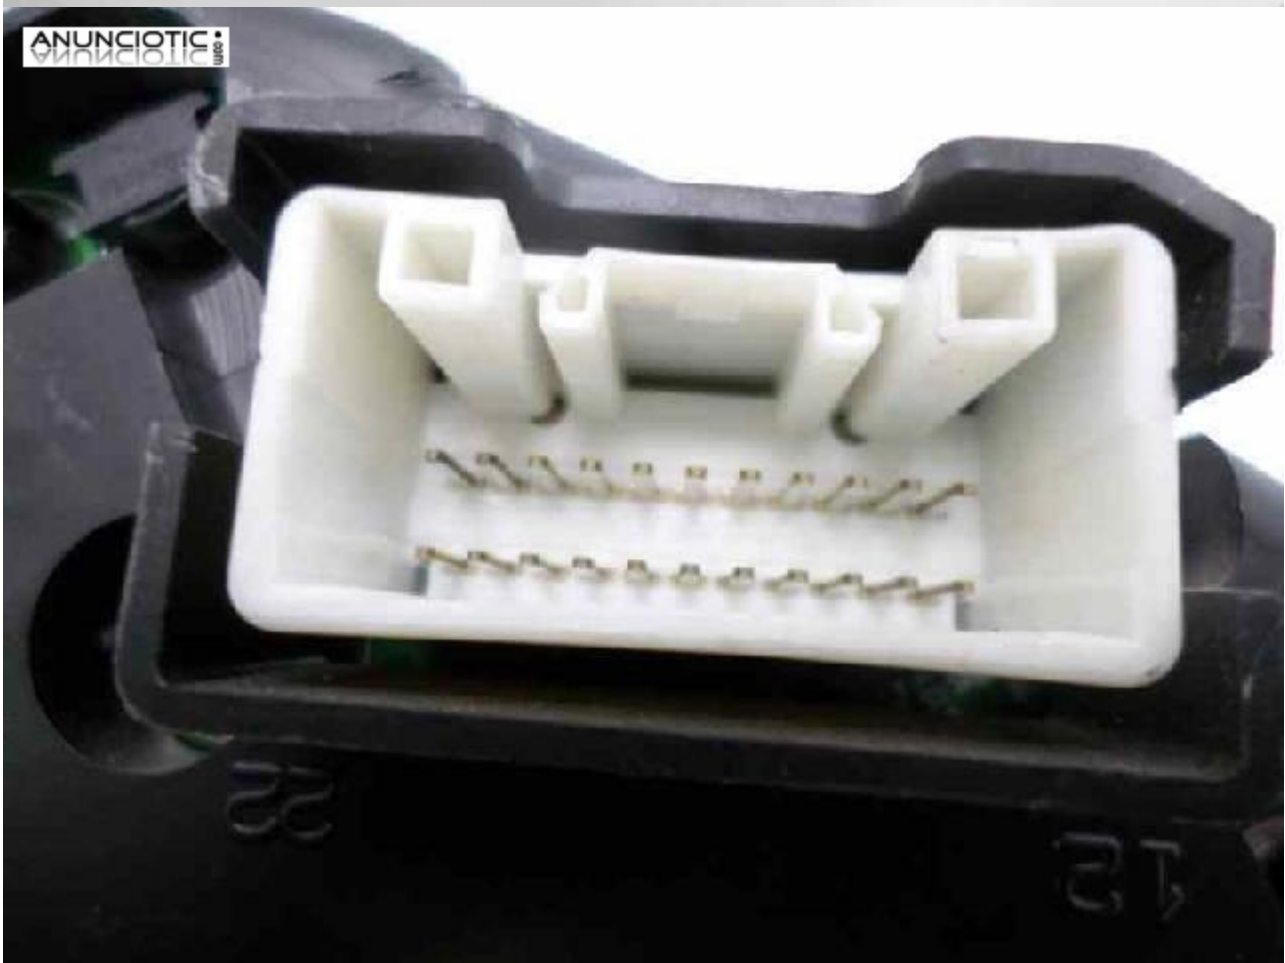

Cuadro instrumentos de toyota - 484169

Envia un email al anunciante: user-366979@AnuncioTIC.com

Messenger: Contacto :

Fecha: Martes, 20 Diciembre de 2016

134 personas han visto este anuncio

Precio: 90

Se vende CUADRO INSTRUMENTOS de TOYOTA - LEXUS IS. Ref pieza oem: 8380053080-8380053080..Se hacen envíos a cargo del comprador. Precios sin iva. www.motocoche.com