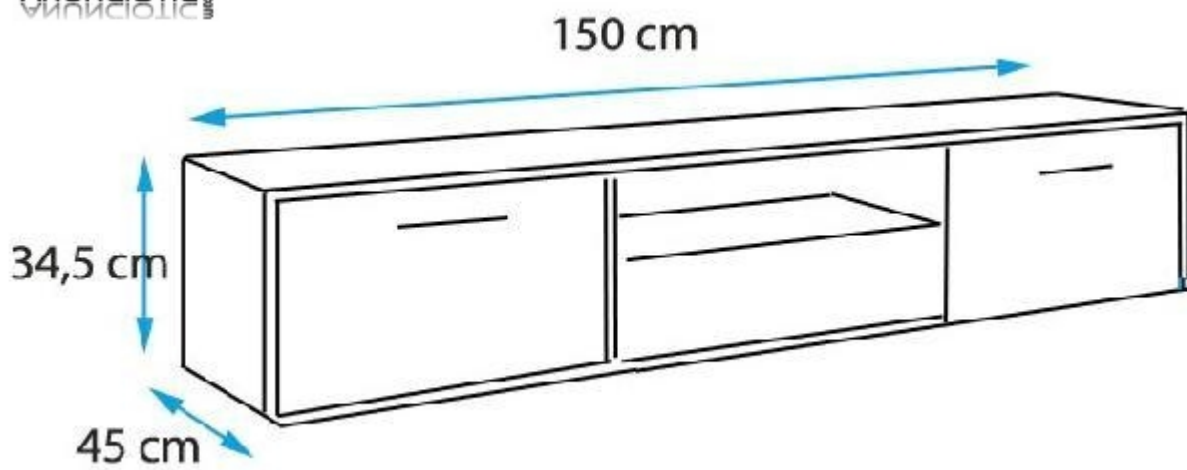

ANUNCIOTIC
www