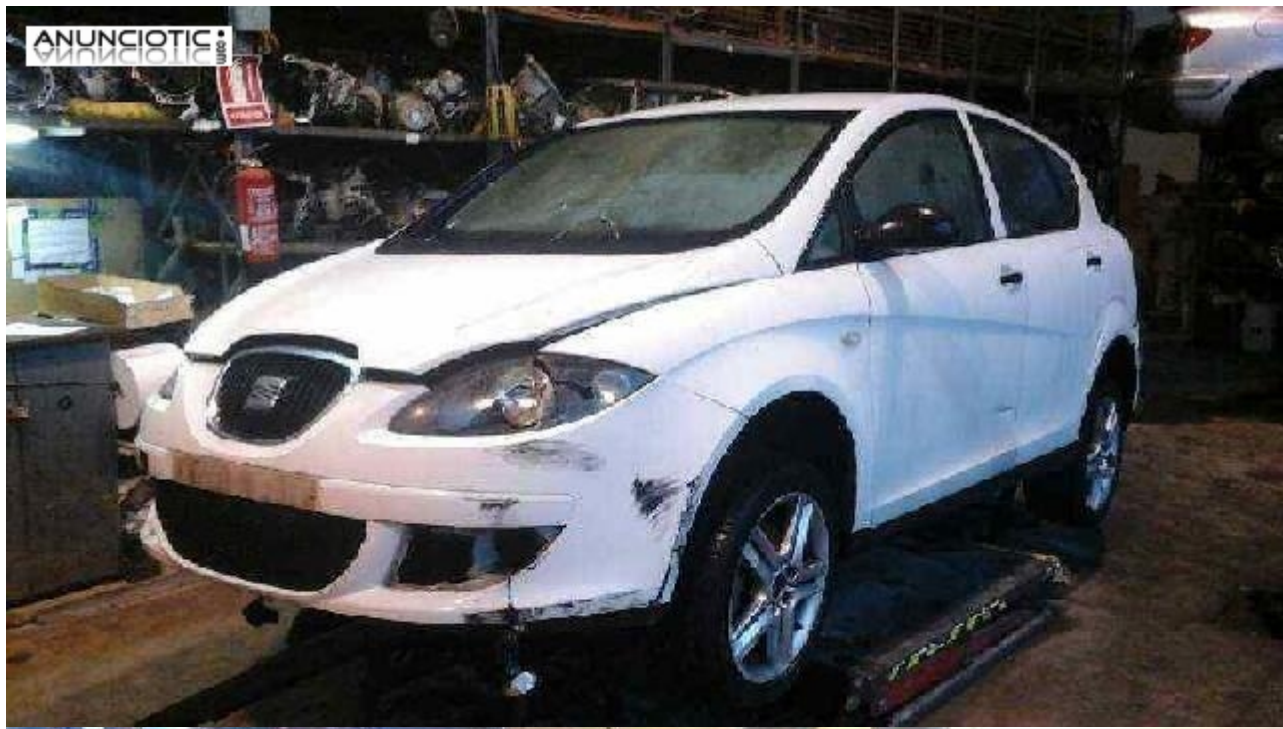

Puerta del. izq. seat - 548318

Envía un email al anunciante: user-367733@AnuncioTIC.com

Messenger: Contacto :

Fecha: Jueves, 22 Diciembre de 2016

135 personas han visto este anuncio

Precio: 145

PUERTA DELANTERA IZQUIERDA de SEAT TOLEDO (5P2) Exclusive 1.9 TDI (105 CV) | 06.05 - ..., vehículo del año 2007. Código interno: 548318...Entra en nuestra Tienda ONLINE: www.autodesguacevillarrobledo.com