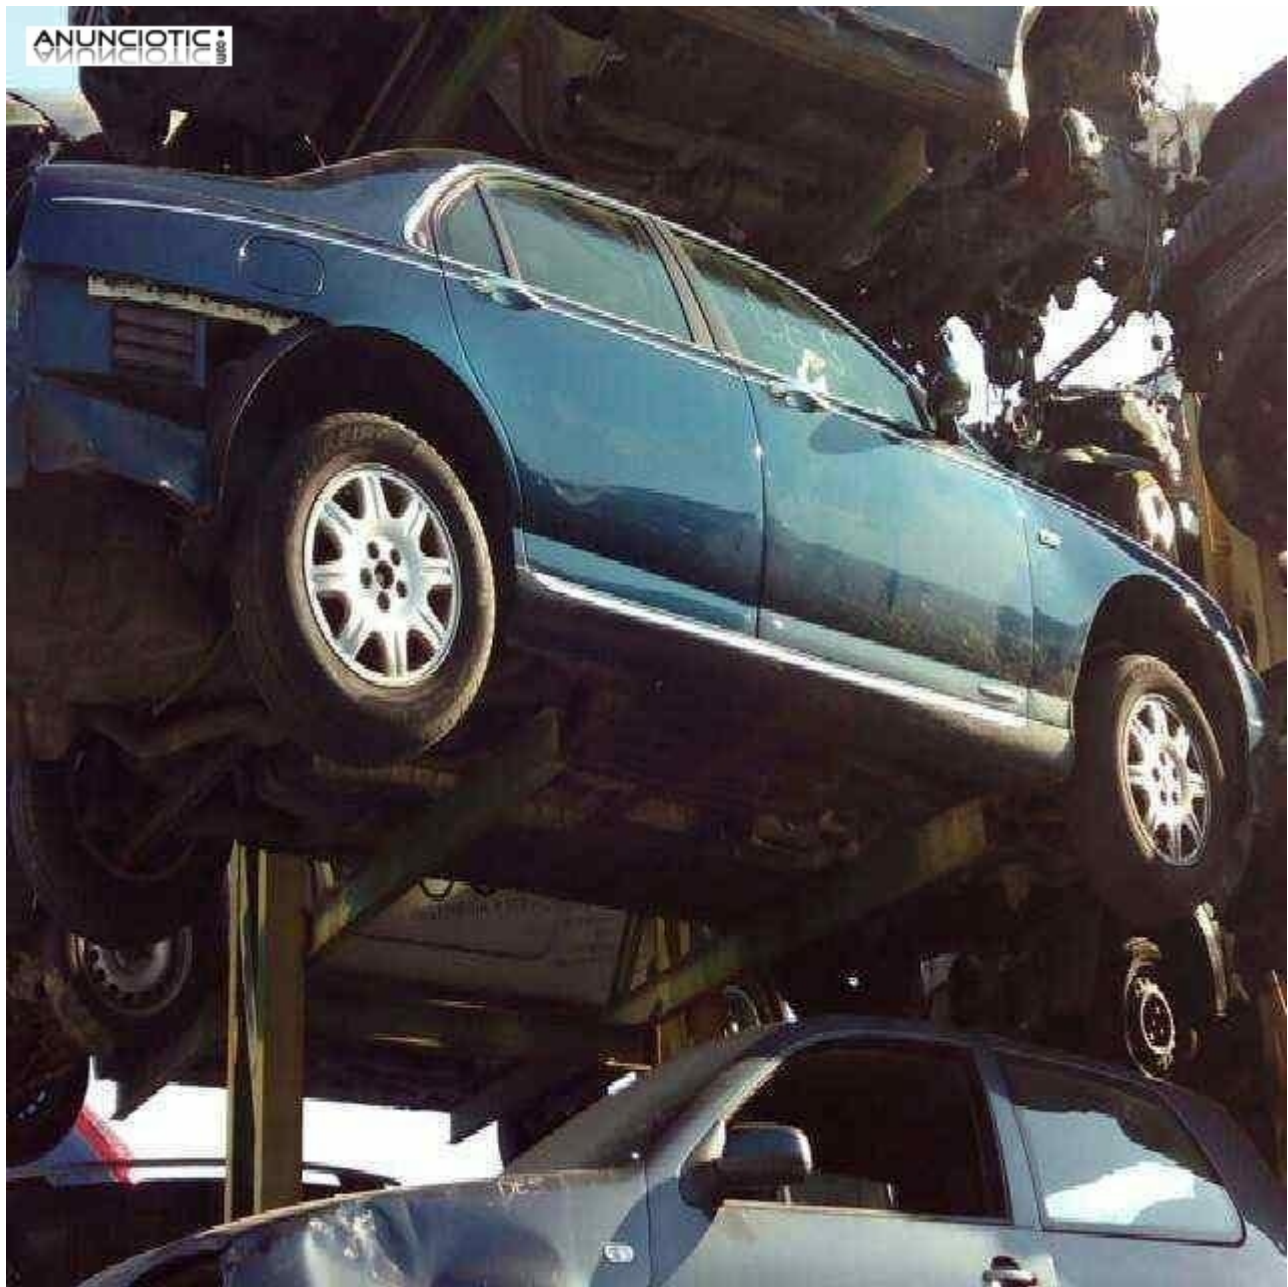

## **Puerta 751852 de mg rover serie 75 (rj)**

**Envia un email al anunciante:** [user-369234@AnuncioTIC.com](mailto:user-369234@AnuncioTIC.com)

**Messenger:** Contacto :

**Fecha:** Mircoles, 28 Diciembre de 2016

194 personas han visto este anuncio

**Precio:** 1

PUERTA DELANTERA DERECHA de MG ROVER-MG ROVER SERIE 75 (RJ) 2.0 KV6 Classic (150 CV) | 04.99 - 12.02 año 2001. Póngase en contacto con nosotros en horario comercial. Atendemos también por WhatsApp. Indíquenos nuestra referencia local: 751852 para poder informarle sobre la disponibilidad. Compras on-line directamente en: [www.automcionescatoira.com](http://www.automcionescatoira.com)