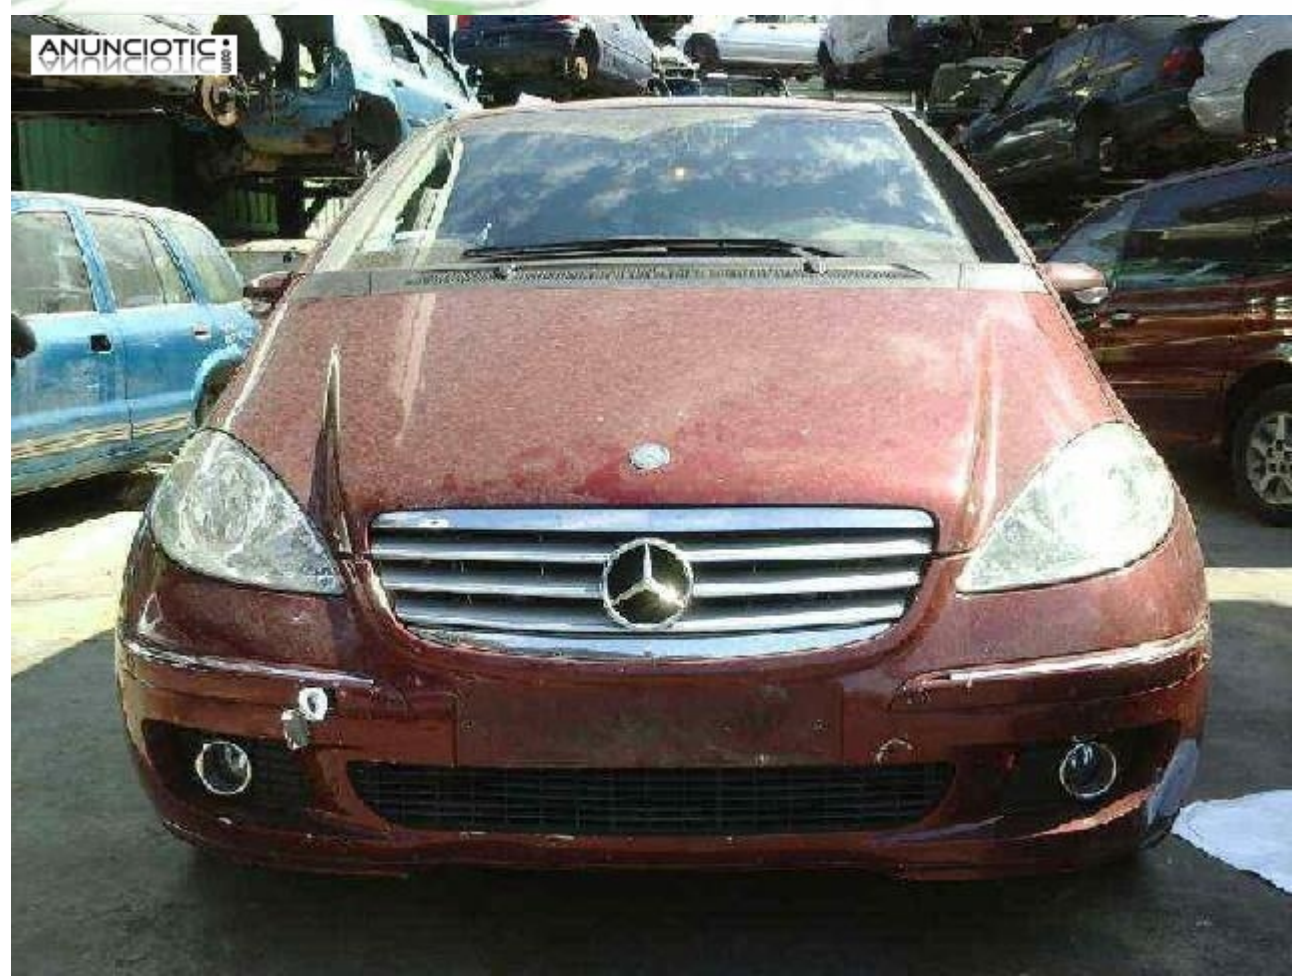

ANUNCIOTIC
USC

Desguace Braceli

Desgu

e Braceli

Braceli

Desguace

Desgu

e Braceli

ANUNCIOTIC
USC