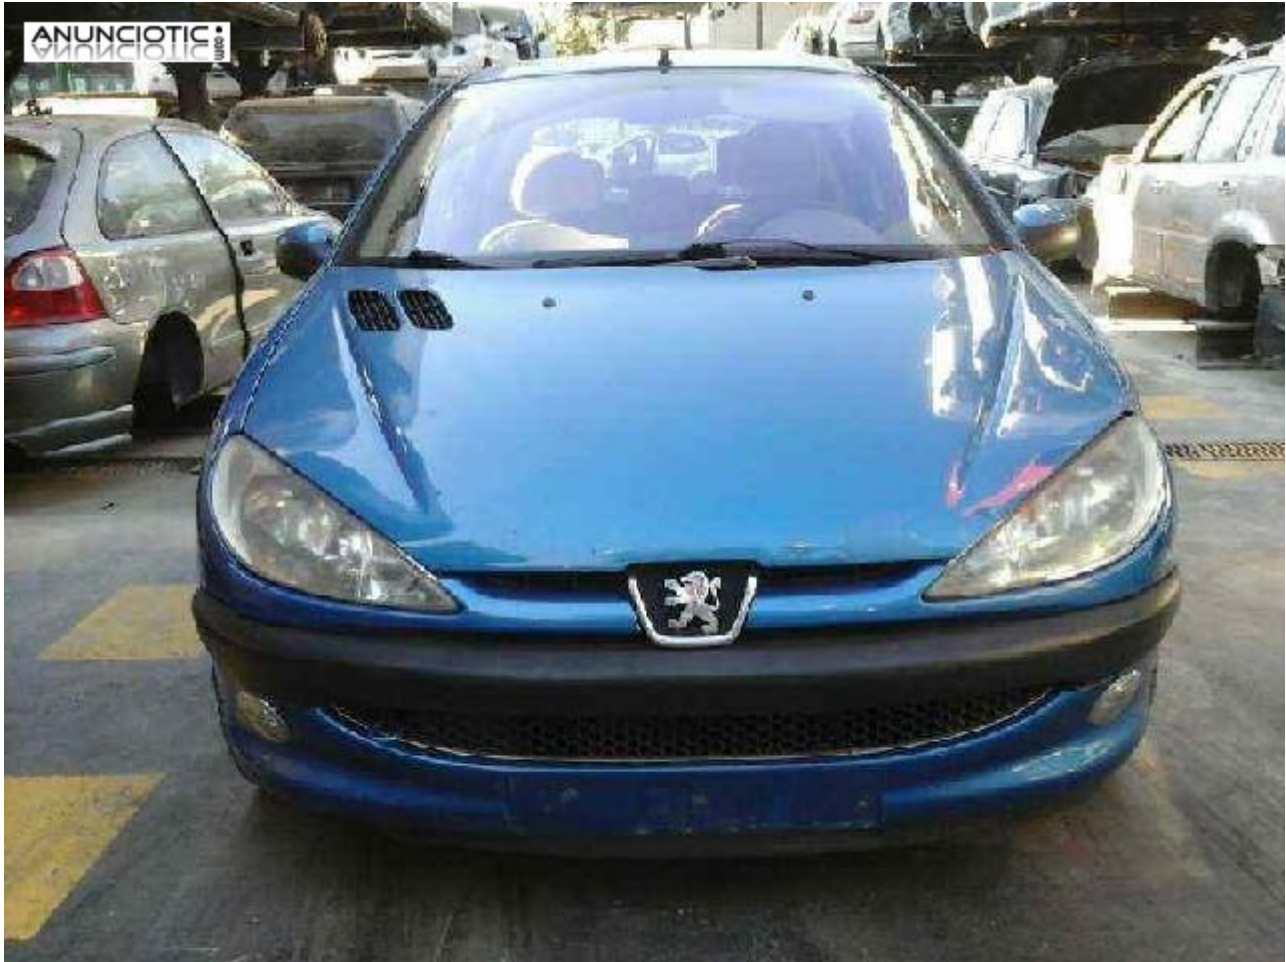

Retrovisor izquierdo de peugeot-353588

Envia un email al anunciante: user-379070@AnuncioTIC.com

Messenger: Contacto :

Fecha: Domingo, 29 Enero de 2017

150 personas han visto este anuncio

Precio: 36

Se vende RETROVISOR IZQUIERDO de PEUGEOT-206 año 2003..Código interno: 353588.
Desguaces Braceli, enviamos piezas a toda Europa.. Precios SIN IVA. www.desguacebraceli.com