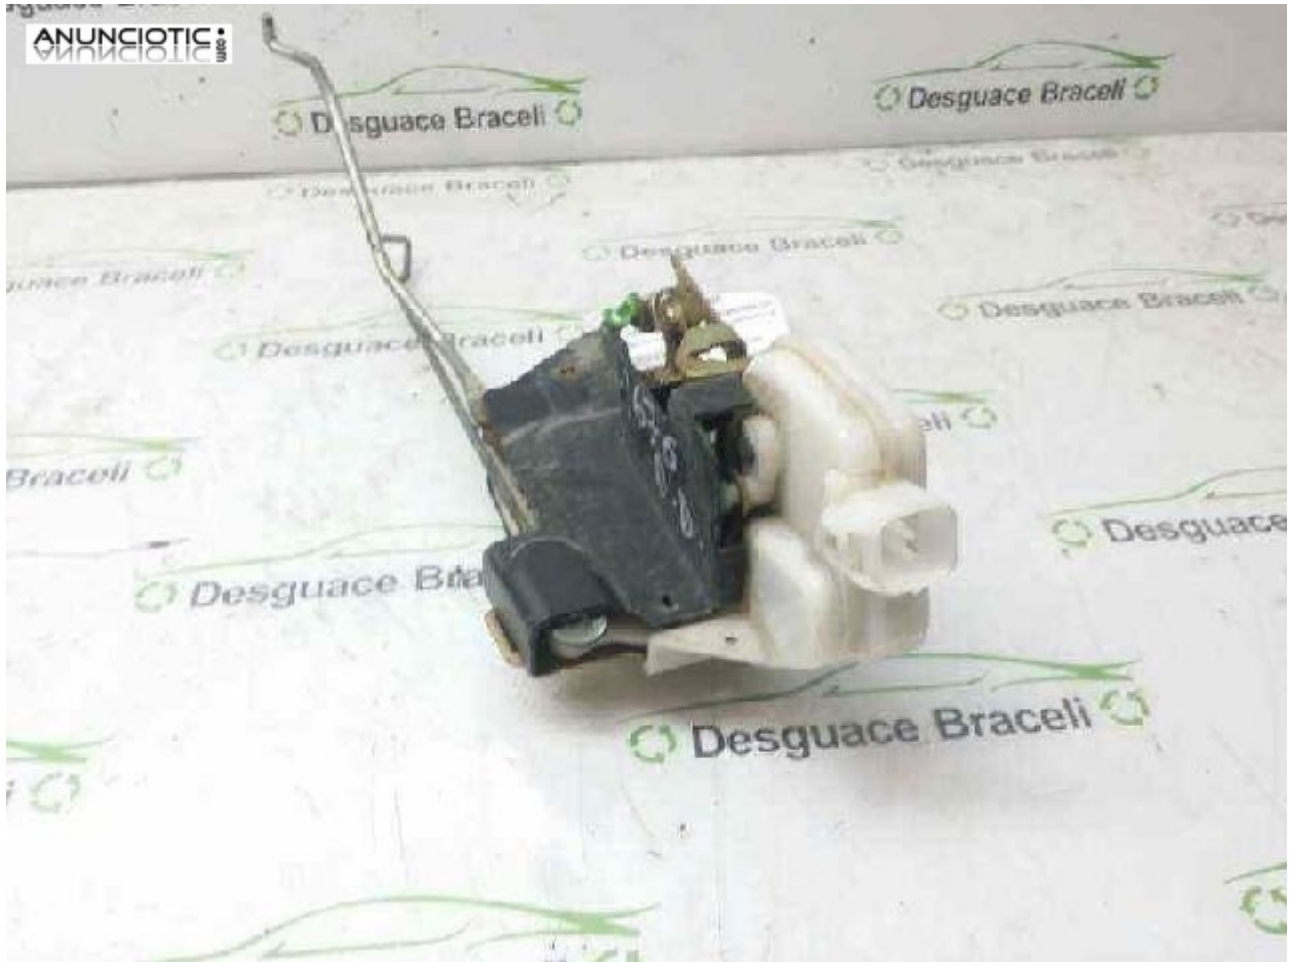

## Cerradura puerta del. der. mitsubishi

**Envia un email al anunciante:** user-385090@AnuncioTIC.com

**Messenger:** Contacto :

**Fecha:** Viernes, 17 Febrero de 2017

167 personas han visto este anuncio

**Precio:** 36

Oferta CERRADURA PUERTA DELANTERA DERECHA MITSUBISHI MONTERO vehículo segunda mano Ref.: 5 PUERTAS -Tu tienda online con Desguace Braceli. Recambios económicos con un año de garantía. Entregas express en el día o máximo 24 horas. Llámanos o whatsapp al 663 182 333, visítanos en [www.desguacebraceli.com](http://www.desguacebraceli.com) o escribe a [info@desguacebraceli.com](mailto:info@desguacebraceli.com)