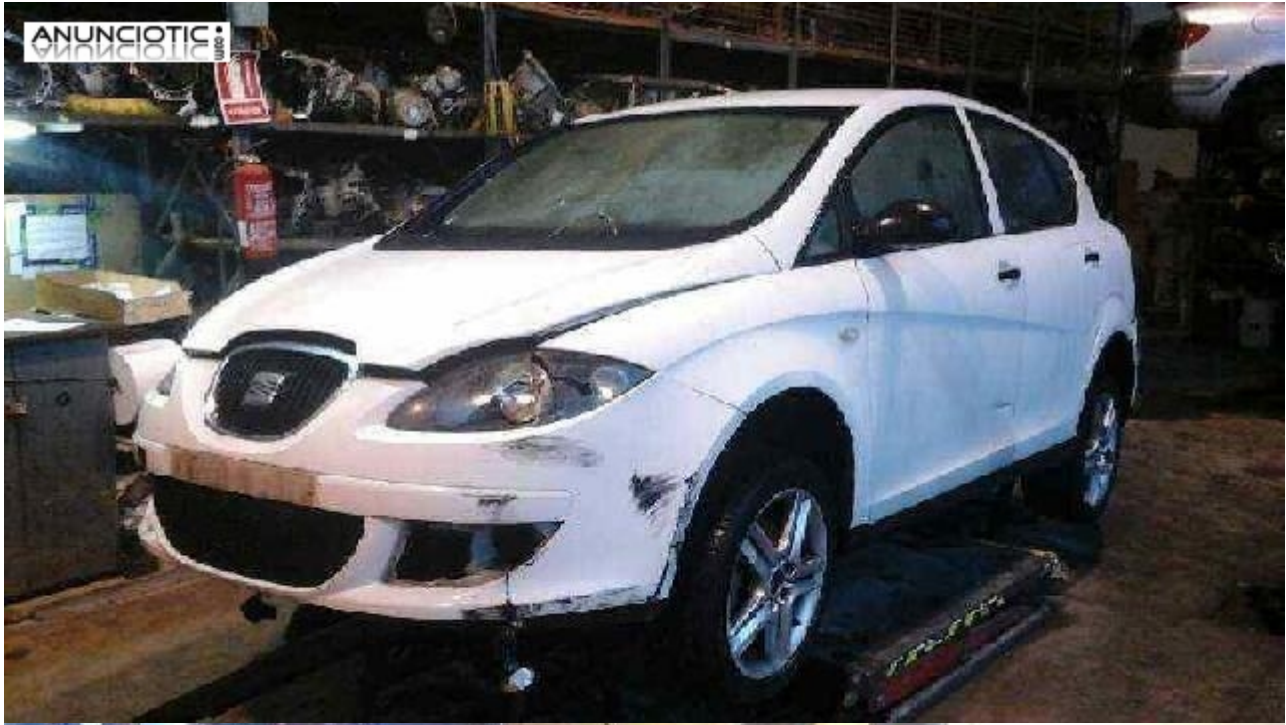

Puerta del. izq. seat - 548318

Envía un email al anunciante: user-389237@AnuncioTIC.com

Messenger: Contacto :

Fecha: Sbado, 04 Marzo de 2017

155 personas han visto este anuncio

Precio: 120

PUERTA DELANTERA IZQUIERDA de SEAT TOLEDO (5P2) Exclusive 1.9 TDI (105 CV) | 06.05 - ..., vehículo del año 2007. Código interno: 548318...Entra en nuestra Tienda ONLINE: www.autodesguacevillarrobledo.com