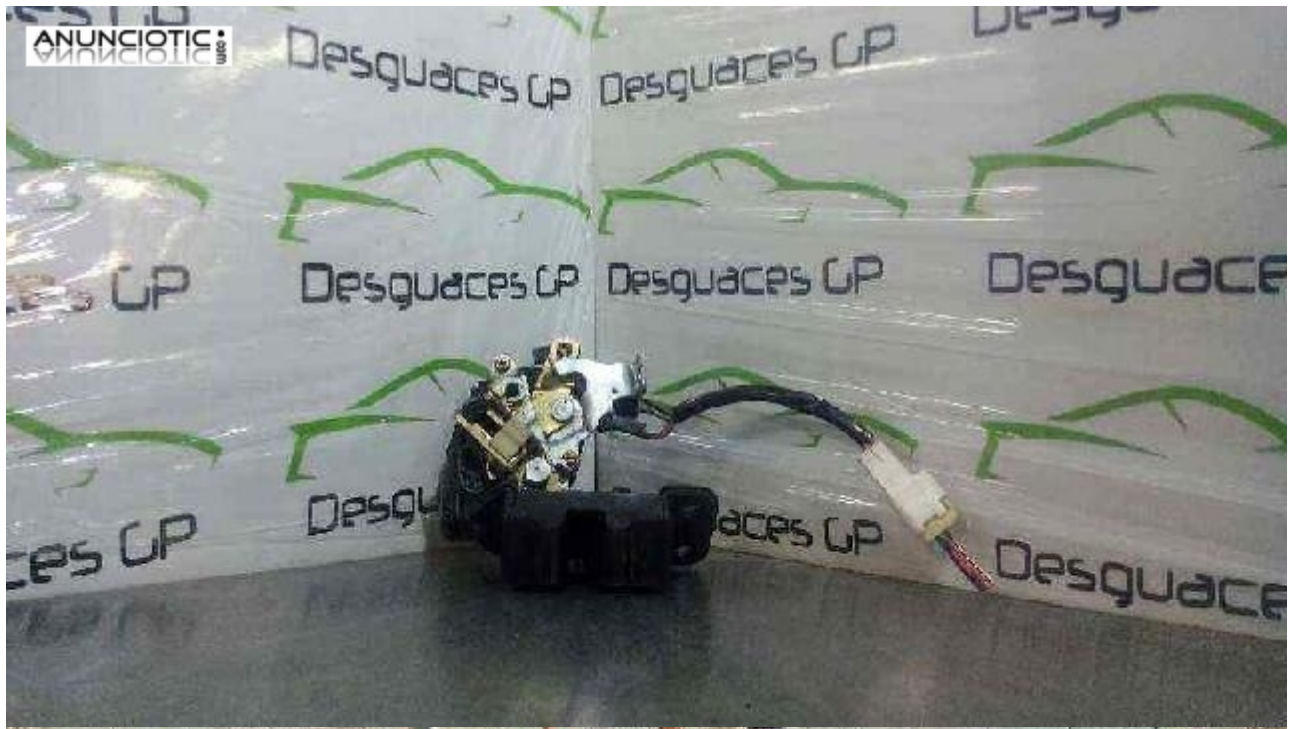

Cerradura 157875 de toyota

Envia un email al anunciante: user-389497@AnuncioTIC.com

Messenger: Contacto :

Fecha: Domingo, 05 Marzo de 2017

148 personas han visto este anuncio

Precio: 19

-- Desguaces GP -- CERRADURA MALETERO / PORTON de TOYOTA COROLLA (E12) 2.0 D-4D Linea Sol Berlina (90 CV) | 10.01 - 12.03 año 2003 Referencia Observaciones: 1 CLEMA 4 PINES. Código interno: 157875 Todos nuestros productos han sido revisados, comprobados y tienen garantía -- Envíos a toda la Península en 24 horas -- Tlf 927 582 561 - Whatsapp 638 033 000