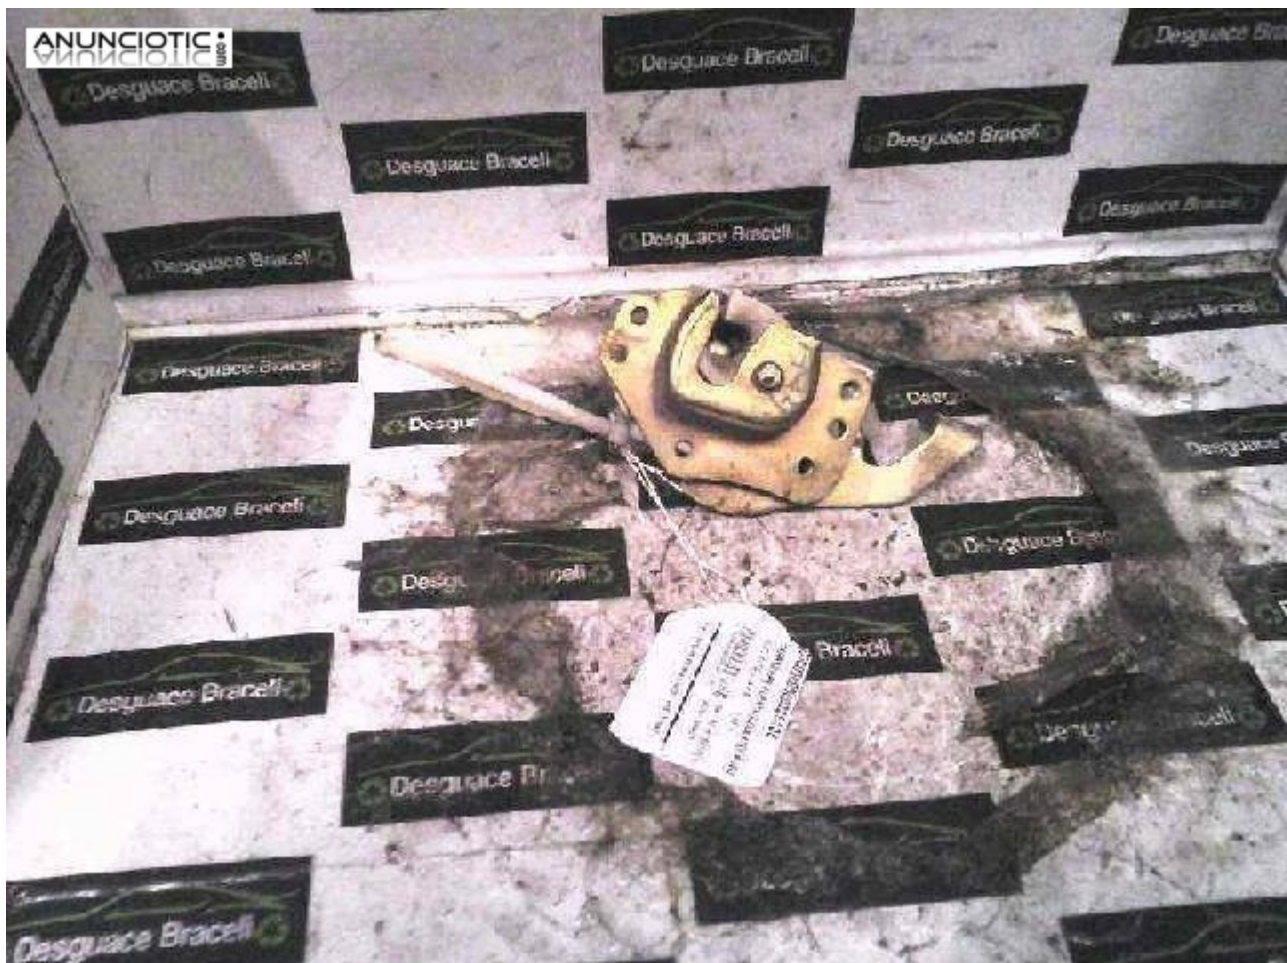

## Cerradura puerta del. izq. seat marbella

Envia un email al anunciante: user-391455@AnuncioTIC.com

Messenger: Contacto :

Fecha: Sbado, 11 Marzo de 2017

211 personas han visto este anuncio

Precio: 18

Oferta CERRADURA PUERTA DELANTERA IZQUIERDA SEAT MARBELLA vehículo segunda mano SE141521701A -Tu tienda online con Desguace Braceli. Recambios económicos con un año de garantía. Entregas express en el día o máximo 24 horas. Llámanos o whatsapp, visítanos en [www.desguacebraceli.com](http://www.desguacebraceli.com) o escribe a [info@desguacebraceli.com](mailto:info@desguacebraceli.com)