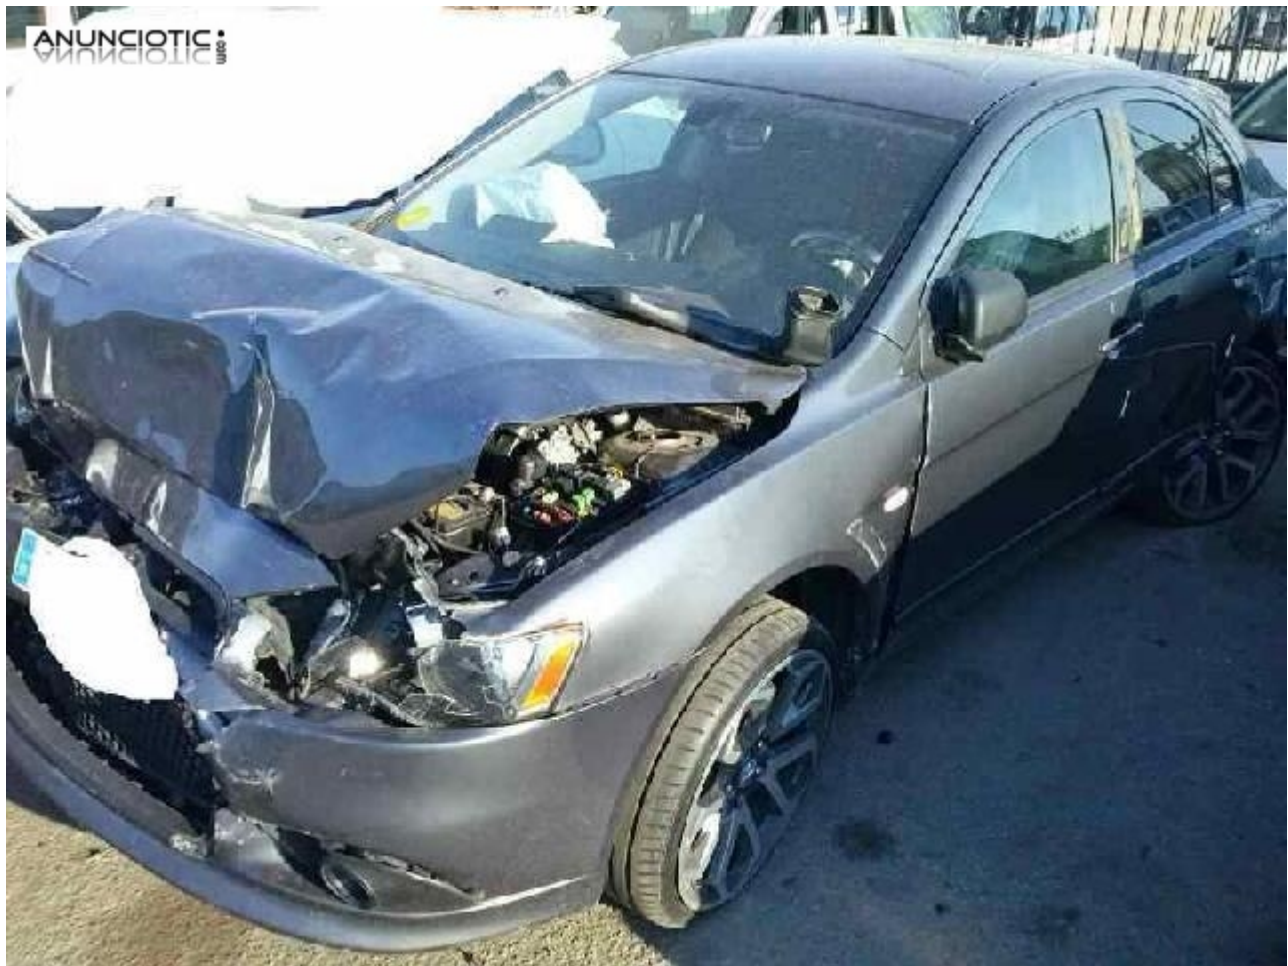

Porton trasero mitsubishi - 362065

Envia un email al anunciante: user-393375@AnuncioTIC.com

Messenger: Contacto :

Fecha: Sbado, 18 Marzo de 2017

135 personas han visto este anuncio

Precio: 90

PORTON TRASERO de MITSUBISHI LANCER BERLINA (CY0) Inform 2.0 DI-D CAT (140 CV) | 0.07 - ..., vehículo del año 2011. Código interno: 362065...Entra en nuestra Tienda ONLINE: www.autodesguacevillarrobledo.com