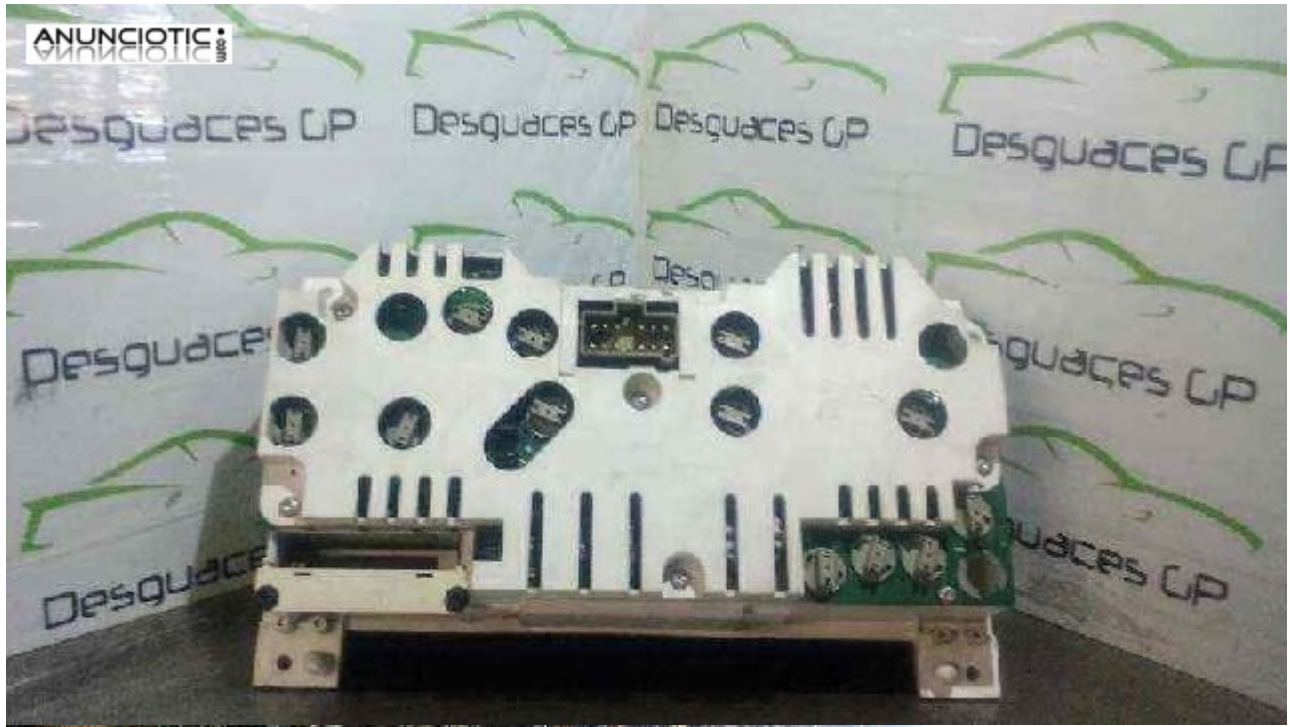

ANUNCIOTIC: