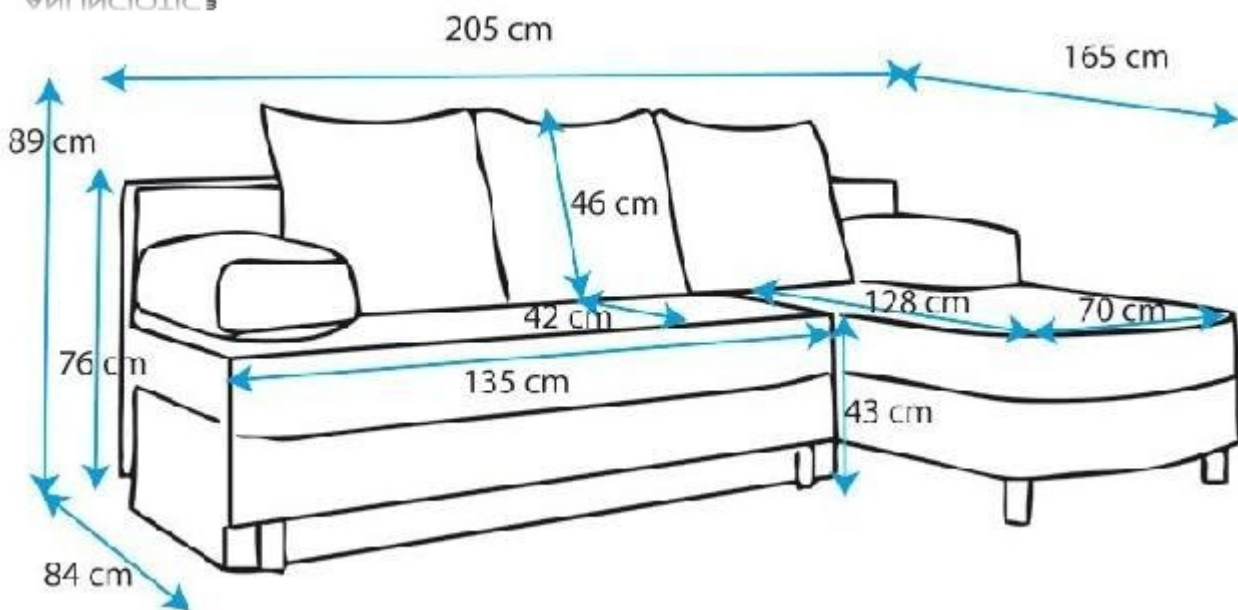

## Sofá cama modelo Alys color Ref 3058

**Envía un email al anunciante:** user-394591@AnuncioTIC.com

**Messenger:** Contacto :

**Fecha:** Mircoles, 22 Marzo de 2017

228 personas han visto este anuncio

**Precio:** 589

Sofá cama modelo Alys color rojo con chaise longue izquierda. Este sofá cama de esquina te proporciona más sitio en tu hogar, sobre todo si tu salón es pequeño. Aprovecha al máximo el espacio que dispones. Se convierte en una cama de 202x115cm con contenedor para ropa de cama. Un sofá de diseño que se distingue por sus patas metálicas curvas y por sus apoyabrazos en forma de cojines. Dimensiones: Ver en la imagen. Características: Marco de madera + aglomerado. Almohadones incluidos. Fundas extraíbles fáciles de limpiar. Tapizado en tela. Colores: Marrón, gris oscuro y rojo. Fabricación Europea. Disponemos de muchas configuraciones. Puedes encontrar mucho más en [www.mueblesbonitos.com](http://www.mueblesbonitos.com)