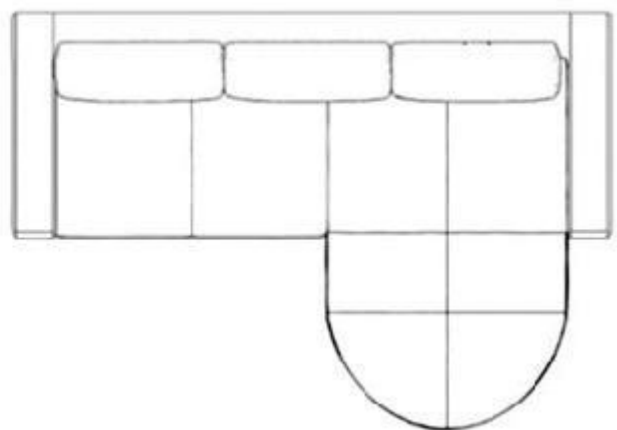

Chaise longue