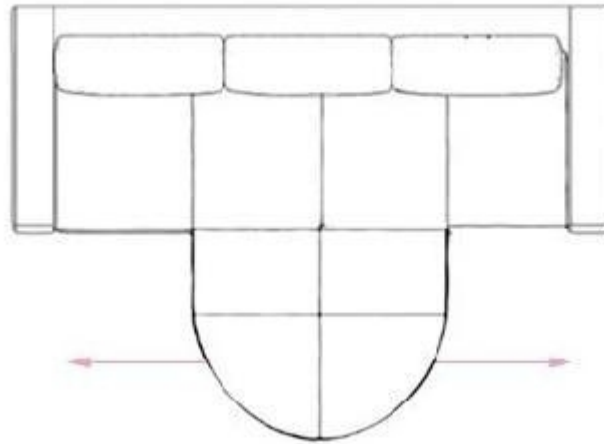

Chaise longue