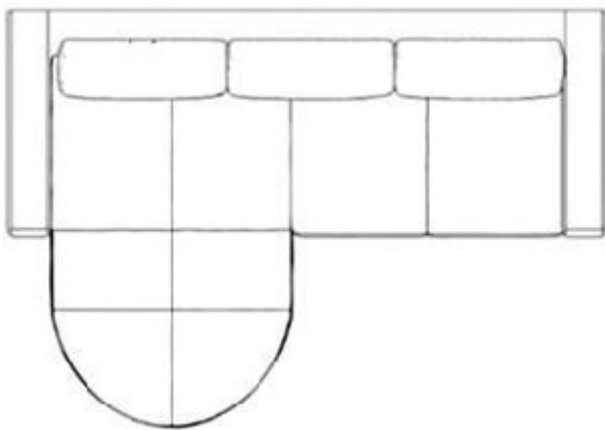

Chaise longue