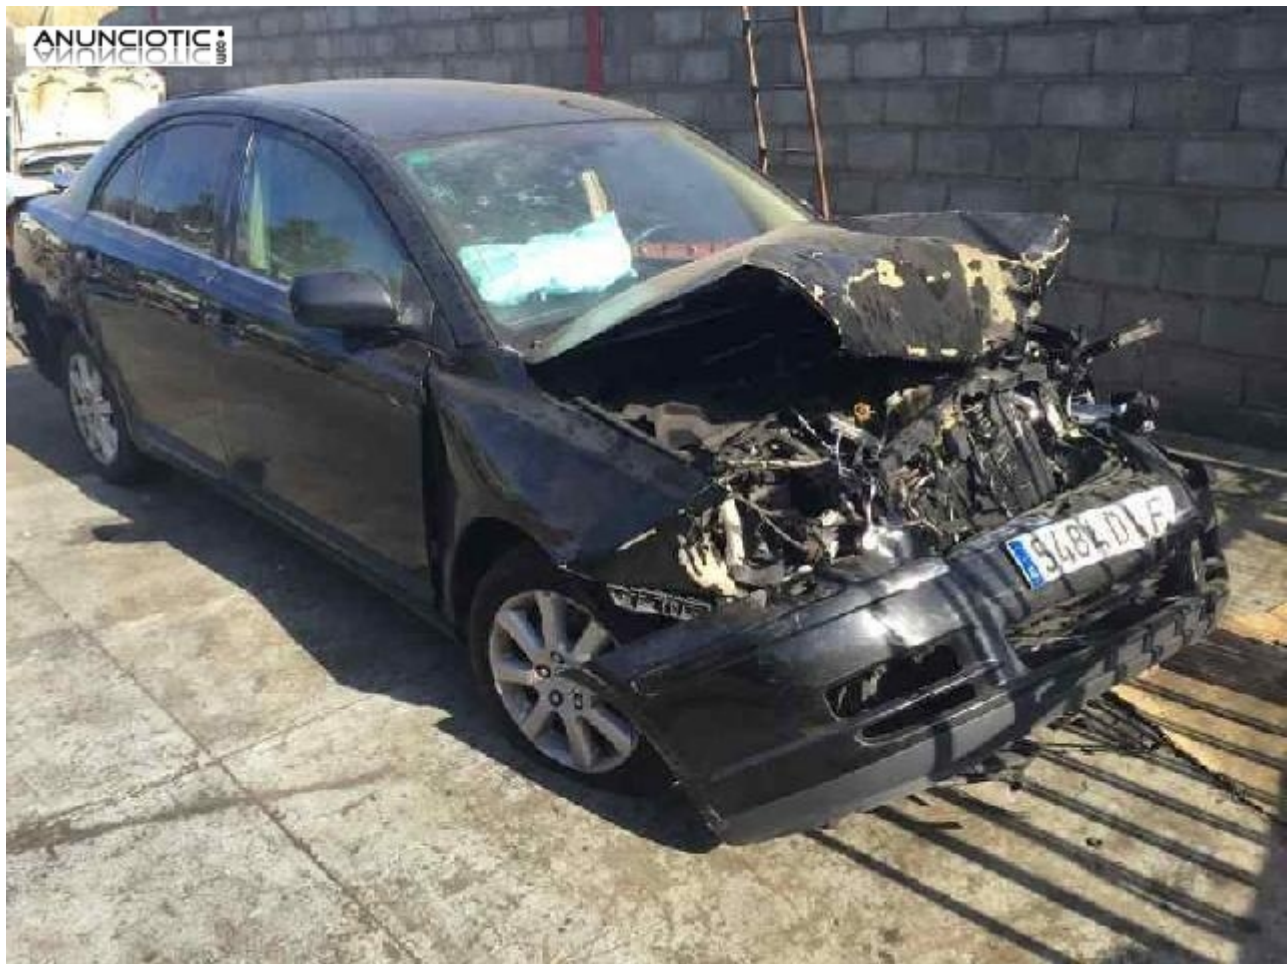

Tubo escape 125535 de toyota avensis

Envía un email al anunciante: user-396119@AnuncioTIC.com

Messenger: Contacto :

Fecha: Martes, 28 Marzo de 2017

172 personas han visto este anuncio

Precio: 48

-- Desguaces GP -- TUBO ESCAPE TRASERO de TOYOTA AVENSIS BERLINA (T25) 2.2 D-4D Executive Sedán (4-ptas.) (150 CV) | 05.05 - 12.09 Código motor: 2ADFTV año 2005. Observaciones: . Código interno: 125535. Todos nuestros productos han sido revisados, comprobados y tienen garantía -- Envíos a toda la Península en 24 horas -- Llámanos sin compromiso