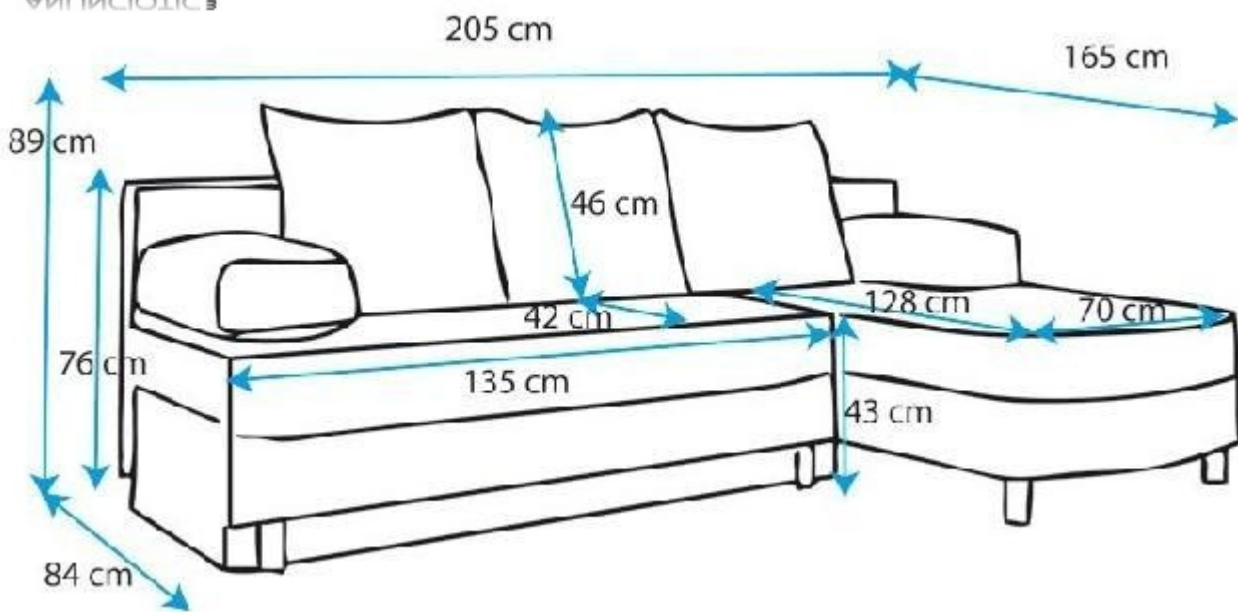

Sofá cama modelo Alys color rojo con chaise longue derecha. Este sofá cama de esquina te proporciona más sitio en tu hogar, sobre todo si tu salón es pequeño. Aprovecha al máximo el espacio que dispones. Se convierte en una cama de 202x115cm con contenedor para ropa de cama. Un sofá de diseño que se distingue por sus patas metálicas curvas y por sus apoyabrazos en forma de cojines. Dimensiones: Ver en la imagen. Características: Marco de madera + aglomerado. Almohadones incluidos. Fundas extraíbles fáciles de limpiar. Tapizado en tela. Colores: Marrón, gris oscuro y rojo. Fabricación Europea. Disponemos de muchas configuraciones. Puedes encontrar mucho más en [www.mueblesbonitos.com](http://www.mueblesbonitos.com)