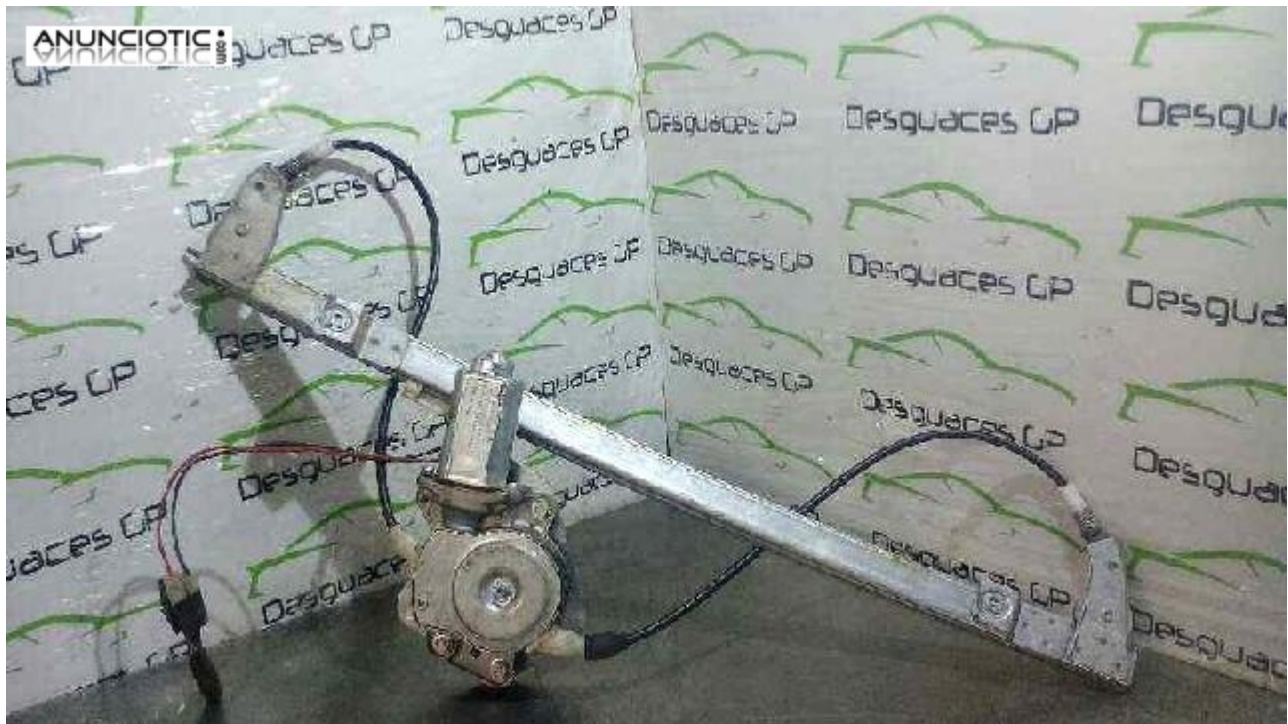

## Elevalunas 145026 de renault

**Envía un email al anunciante:** user-396347@AnuncioTIC.com

**Messenger:** Contacto :

**Fecha:** Mircoles, 29 Marzo de 2017

157 personas han visto este anuncio

**Precio:** 29

-- Desguaces GP -- ELEVALUNAS DELANTERO DERECHO de RENAULT MEGANE I SCENIC (JA0) 1.9 D Kaleido (98 CV) | 07.97 - 12.99 año 1998 Referencia Observaciones: ELECTRICO1 CLEMA 2 PINES. Código interno: 145026 Todos nuestros productos han sido revisados, comprobados y tienen garantía -- Envíos a toda la Península en 24 horas -- Tlf 927 582 561 - Whatsapp 638 033 000