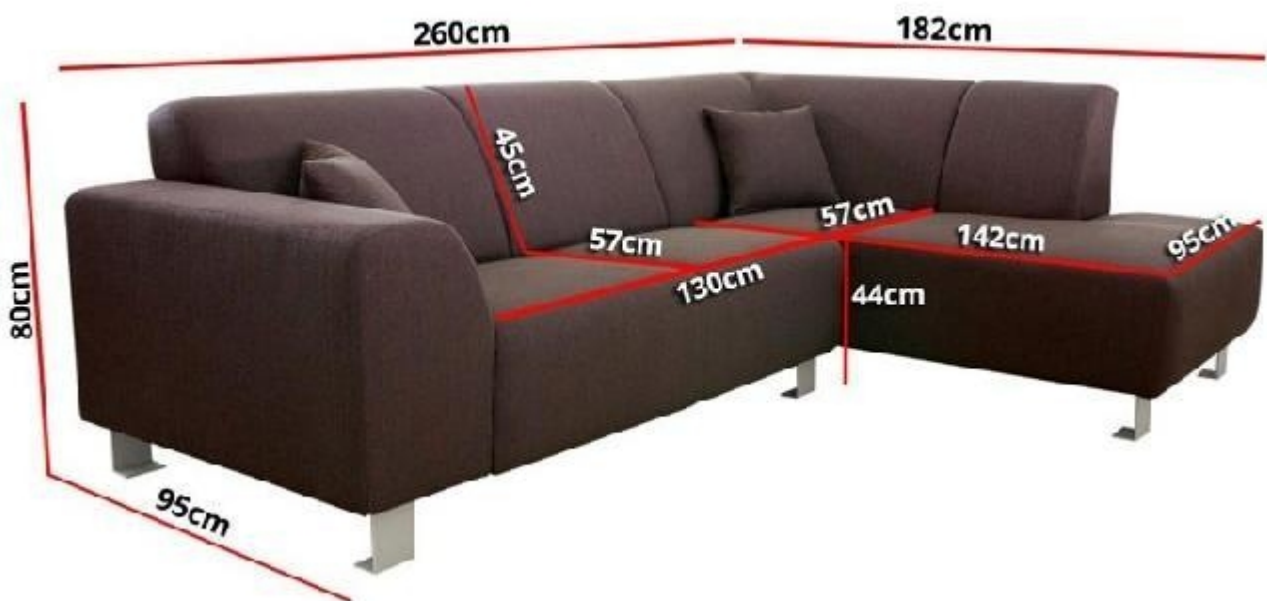

Sofá modelo Galia color gris oscuro con

Envía un email al anunciante: user-396814@AnuncioTIC.com

Messenger: Contacto :

Fecha: Viernes, 31 Marzo de 2017

260 personas han visto este anuncio

Precio: 749

Sofá modelo Galia color gris oscuro con chaise longue derecha. Sofá de esquina de línea moderna con patas de metal en forma de L que proporcionan una gran estabilidad. Sólido y cómodo. Tapizado en su totalidad. Diseño ergonómico que se adapta a la postura y permite sentarse cómodamente durante años. Dimensiones: Longitud: 260 cm Ancho: 182 cm Alto: 80 cm Altura del asiento: 44 cm Ver más medidas en la imagen. Características: Estructura de madera sólida + aglomerado. Asiento: espuma + muelle ondulado. Los cojines están incluidos. Almohadas con cremallera. Colores: Marrón, gris oscuro y negro. Fabricación Europea. Disponemos de muchas configuraciones. Puedes encontrar mucho más en www.mueblesbonitos.com