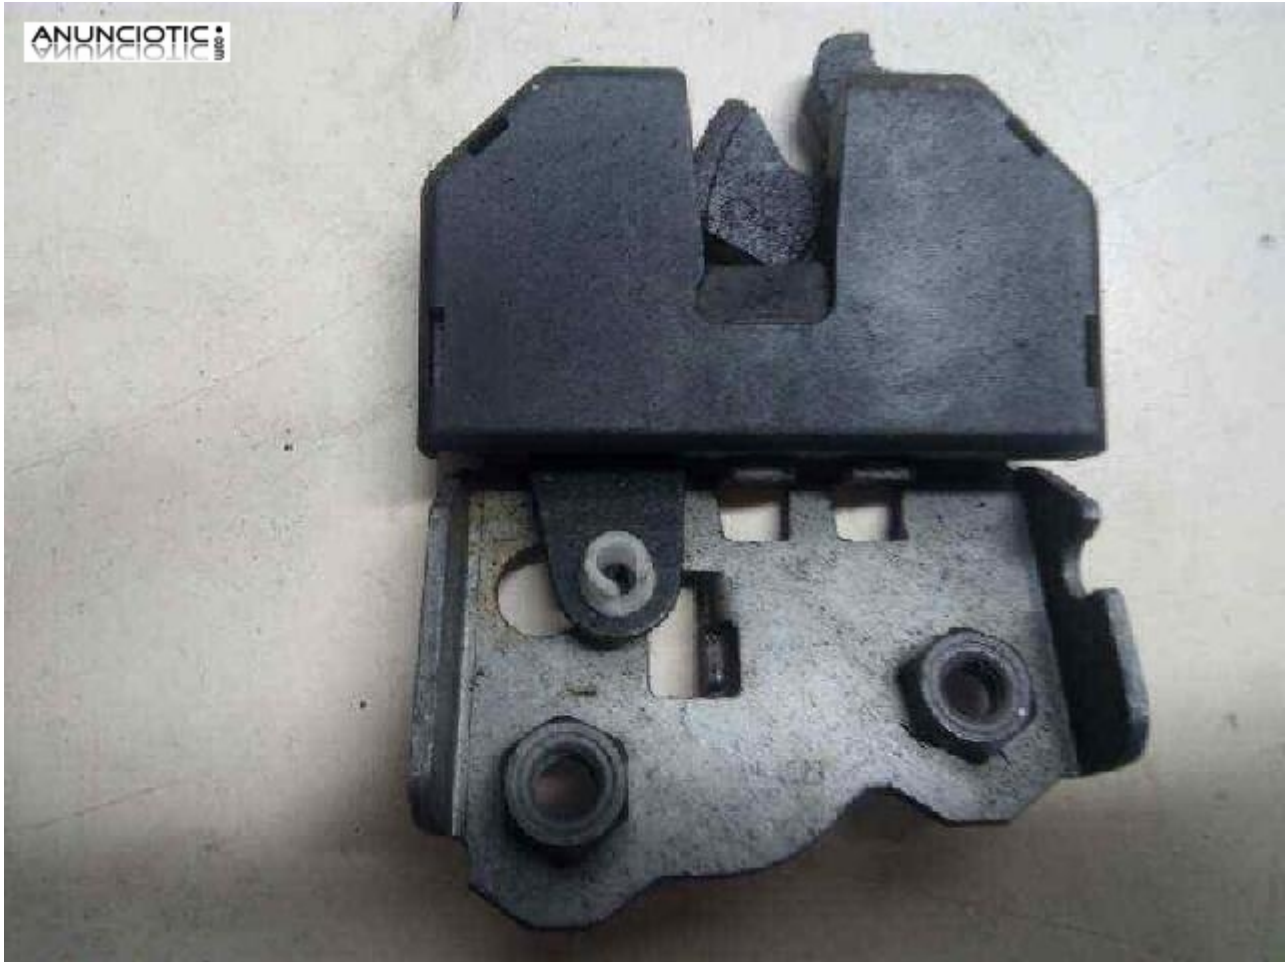

## 135248 cerradura bmw serie 3 berlina \*

**Envía un email al anunciante:** user-401497@AnuncioTIC.com

**Messenger:** Contacto :

**Fecha:** Martes, 18 Abril de 2017

143 personas han visto este anuncio

**Precio:** 35

CERRADURA PUERTA TRASERA IZQUIERDA BMW SERIE 3 BERLINA \*. Referencia : 522082090369. Pide el código de pieza: 135248. Tenemos un equipo de profesionales y ofrecemos un servicio rápido y eficaz, con un amplio stock de piezas revisadas y garantizadas. Desguaces La Piña es un Centro Autorizado de Tratamiento de Vehículos con años de experiencia en el sector. Envío urgente. Tu pedido en 24/48 horas. A toda la península. Llama ahora, atendemos por whatsapp. [www.desguaceslapina.com](http://www.desguaceslapina.com)