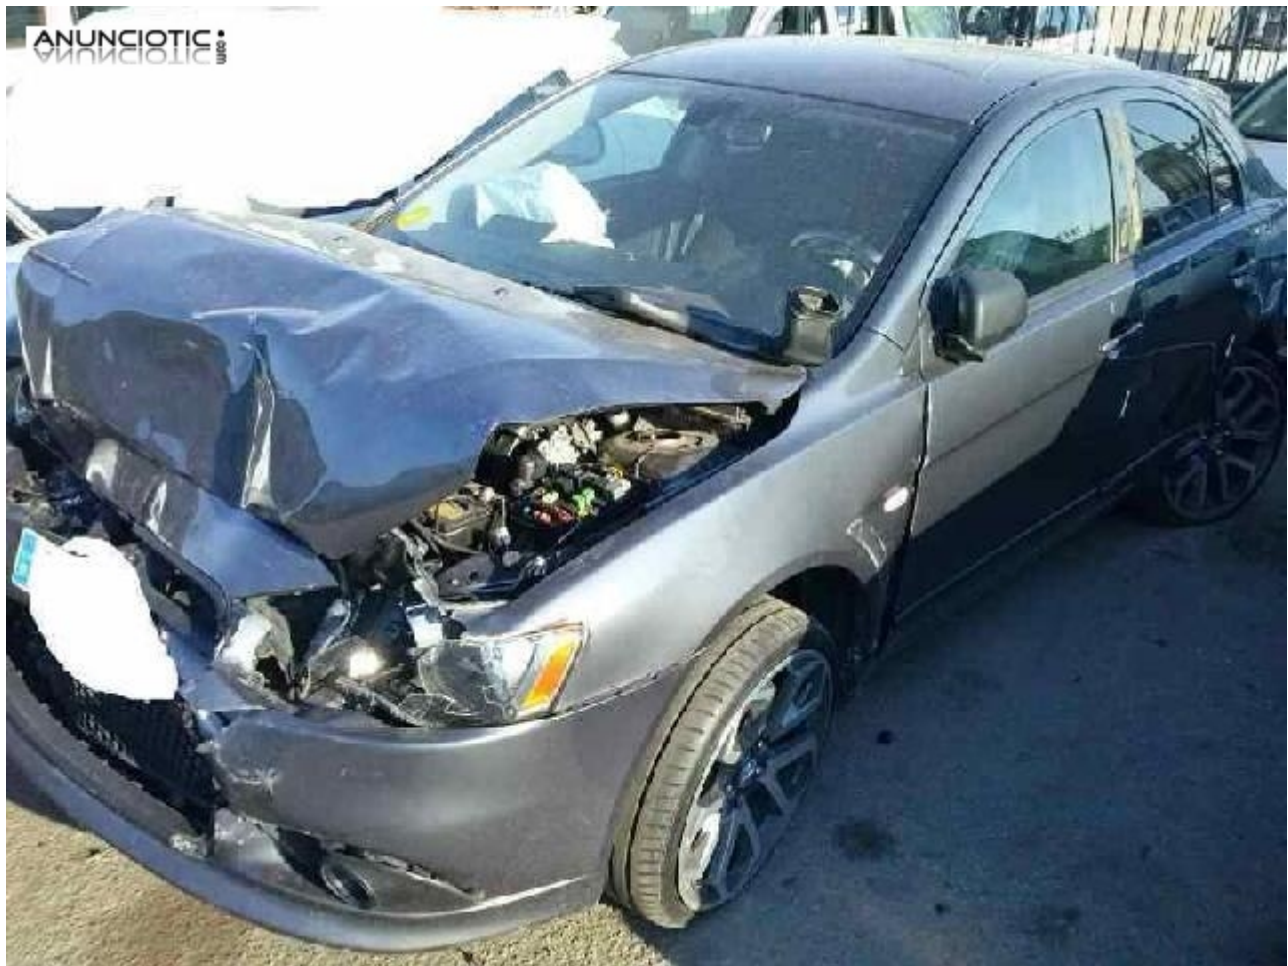

Puerta del. izq. mitsubishi - 362074

Envía un email al anunciante: user-402769@AnuncioTIC.com

Messenger: Contacto :

Fecha: Sbado, 22 Abril de 2017

147 personas han visto este anuncio

Precio: 120

PUERTA DELANTERA IZQUIERDA de MITSUBISHI LANCER BERLINA (CY0) Inform 2.0 DI-D CAT (140 CV) | 0.07 - ..., vehículo del año 2011. Código interno: 362074...Entra en nuestra Tienda ONLINE: www.autodesguacevillarrobledo.com