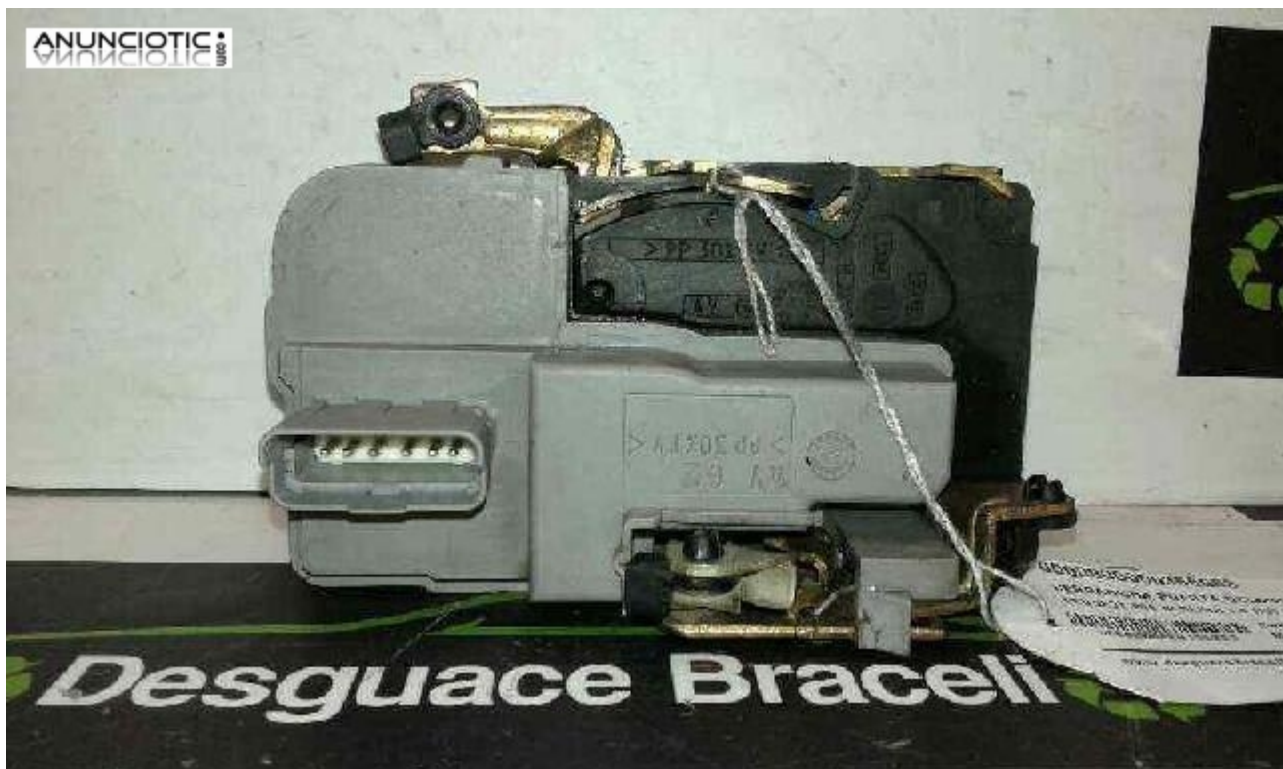

Cerradura puerta del. der. peugeot 206

Envia un email al anunciante: user-403262@AnuncioTIC.com

Messenger: Contacto :

Fecha: Lunes, 24 Abril de 2017

242 personas han visto este anuncio

Precio: 30

Oferta CERRADURA PUERTA DELANTERA DERECHA PEUGEOT 206 vehículo segunda mano 6 PINES -Tu tienda online con Desguace Braceli. Recambios económicos con un año de garantía. Entregas express en el día o máximo 24 horas. Llámanos o whatsapp, visítanos en www.desguacebraceli.com o escribe a info@desguacebraceli.com