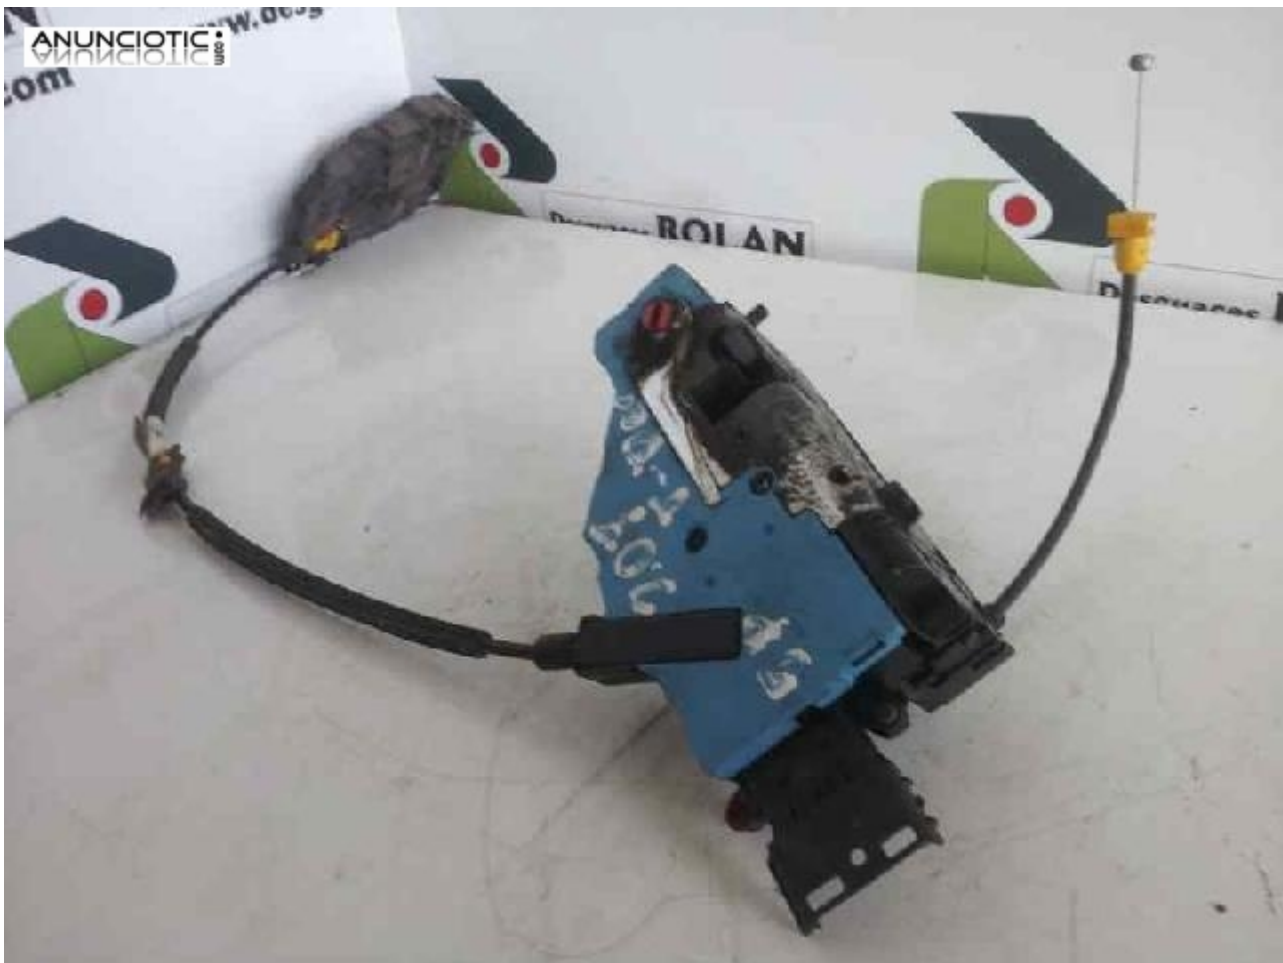

## Cerradura del. peugeot 207 720083

**Envia un email al anunciante:** user-403634@AnuncioTIC.com

**Messenger:** Contacto :

**Fecha:** Martes, 25 Abril de 2017

164 personas han visto este anuncio

**Precio:** 24

Disponemos de CERRADURA PUERTA TRASERA DERECHA de PEUGEOT 207 (2006 - 2012) 1.4 HDi (68 CV) del año 2008. Póngase en contacto con nosotros en horario comercial. Atendemos también por whatsapp. Indíquenos nuestra referencia local n 720083 para poder informarle sobre la disponibilidad de esta pieza lo más rápidamente posible. Más información en: [www. desguacesrolan. com](http://www.desguacesrolan.com)