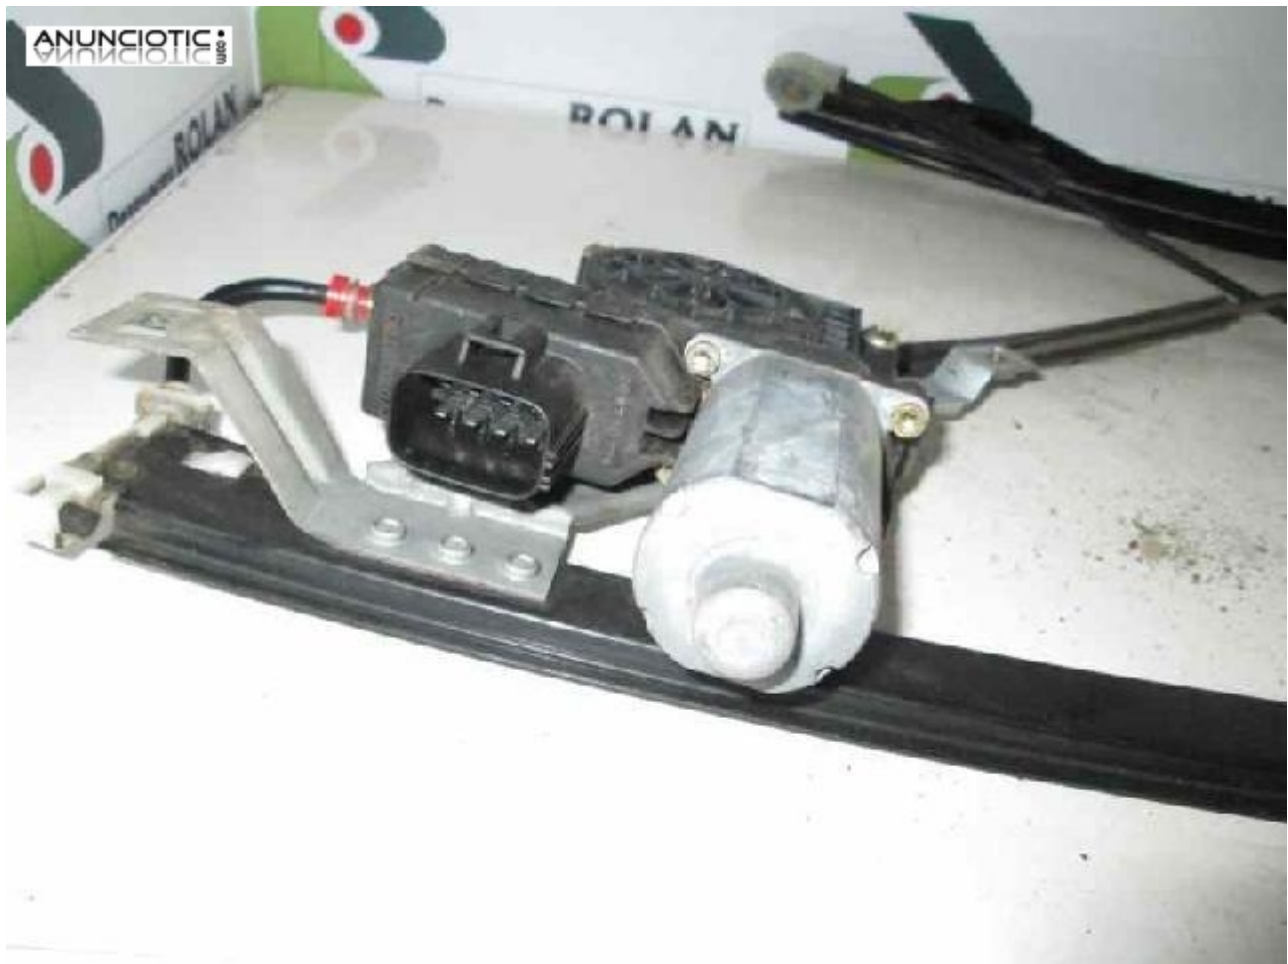

Elevalunas del. ford mondeo 2.0 tdcí cat

Envía un email al anunciante: user-404174@AnuncioTIC.com

Messenger: Contacto :

Fecha: Jueves, 27 Abril de 2017

134 personas han visto este anuncio

Precio: 50

Disponemos de ELEVALUNAS DELANTERO IZQUIERDO de FORD MONDEO BERLINA (GE) (2000 - 2007) 2.0 TDCi CAT (131 CV) del año . Póngase en contacto con nosotros en horario comercial. Atendemos también por whatsapp. Indíquenos nuestra referencia local n 617479 para poder informarle sobre la disponibilidad de esta pieza lo más rápidamente posible. Más información en: www.desguacesrolan.com