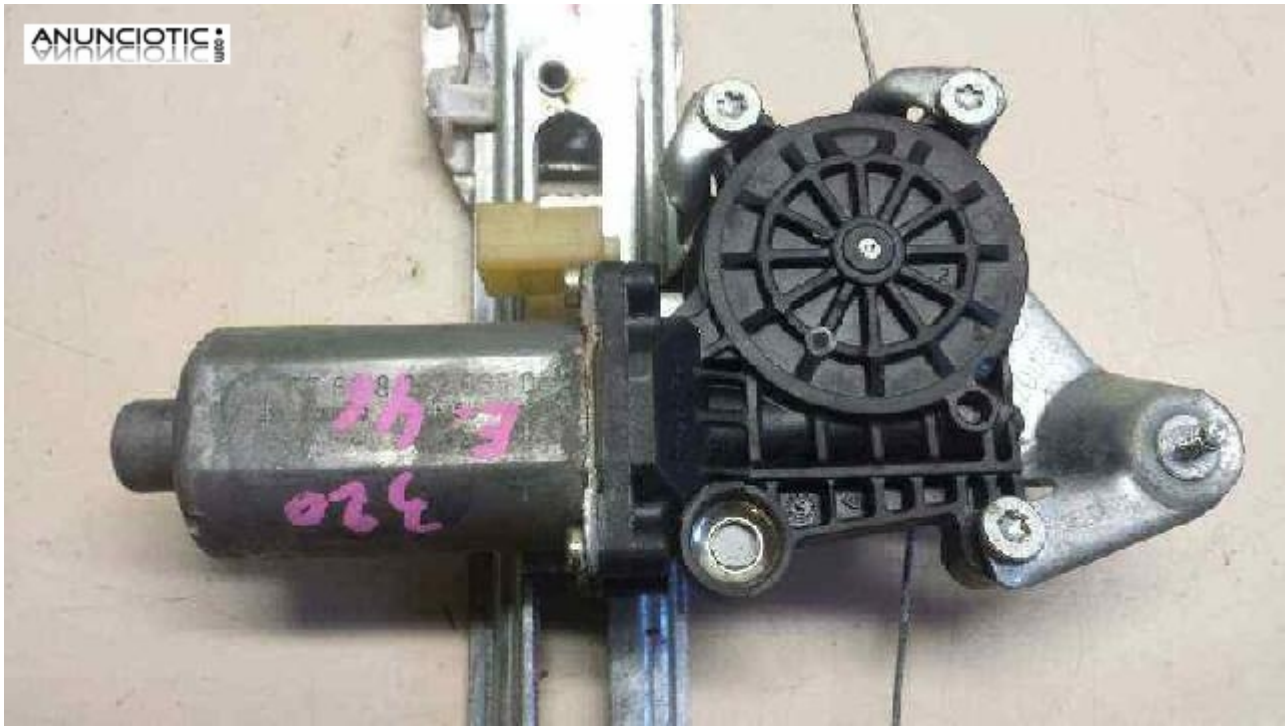

136002 elevelunas bmw serie 3 berlina

Envia un email al anunciante: user-405634@AnuncioTIC.com

Messenger: Contacto :

Fecha: Mircoles, 03 Mayo de 2017

138 personas han visto este anuncio

Precio: 50

ELEVELUNAS TRASERO DERECHO BMW SERIE 3 BERLINA 320d. Referencia : 6762836202650. Pide el código de pieza: 136002. Con nuestros recambios originales, su coche seguirá siendo lo que es: un original. En Desguaces La Piña protegemos el MEDIO AMBIENTE reciclando los vehículos que no utilizamos. Puedes comprar directamente en nuestra tienda online [www. www desguaceslapina com .com](http://www.desguaceslapina.com) con la referencia de la pieza o llamarnos. también whatsapp (iva incluido en el precio)