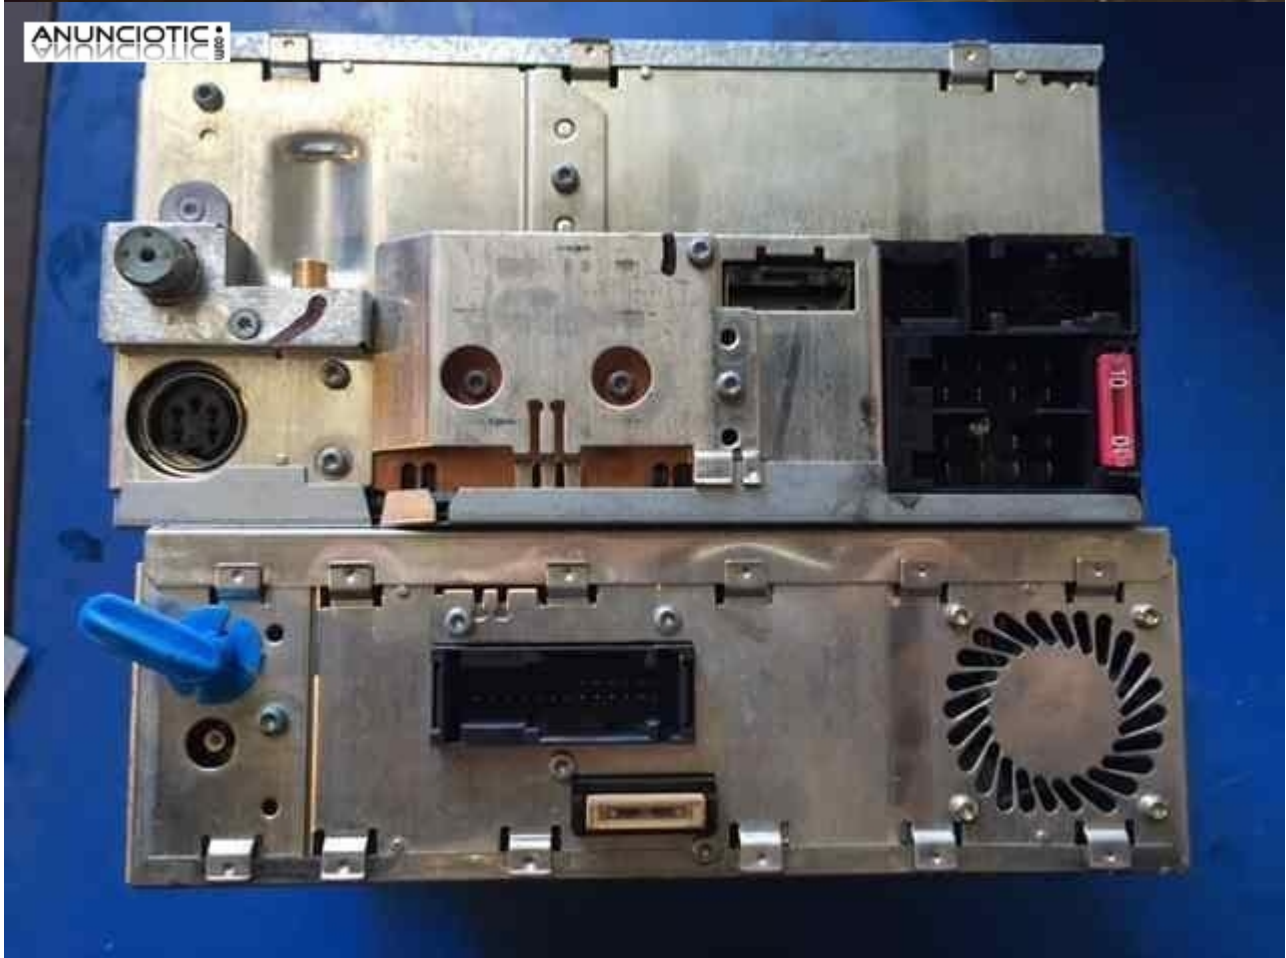

## 121598 sistema mercedes clase s berlina

**Envia un email al anunciante:** user-406003@AnuncioTIC.com

**Messenger:** Contacto :

**Fecha:** Jueves, 04 Mayo de 2017

152 personas han visto este anuncio

**Precio:** 200

SISTEMA NAVEGACION GPS MERCEDES CLASE S BERLINA 320 CDI, Año : 1999. Referencia : A2208203789. Llama y te buscamos la pieza o pídenos el código: 121598. Estamos especializados en marcas como: Mercedes Benz, BMW, Porsche, Audi, VW, Seat, Skoda. En Desguaces La Piña protegemos el MEDIO AMBIENTE reciclando los vehículos que no utilizamos. Envíos en 24-48horas. ¡ Llama ya ! o whatsapp o [www.desguaceslapina.com](http://www.desguaceslapina.com)