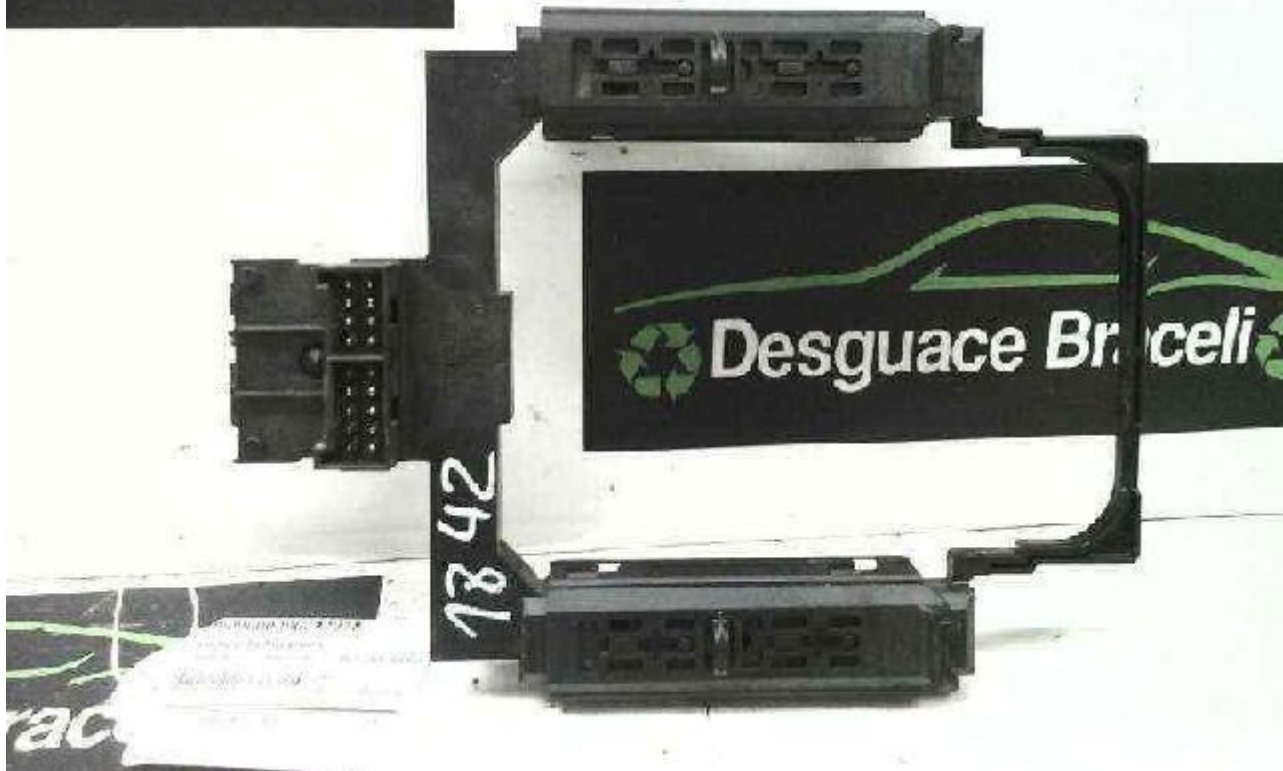

Mando retrovisor mercedes clase e

Envia un email al anunciante: user-407030@AnuncioTIC.com

Messenger: Contacto :

Fecha: Lunes, 08 Mayo de 2017

140 personas han visto este anuncio

Precio: 18

Desguace Braceli especialistas en venta online de MANDO RETROVISOR MERCEDES CLASE E (W210) BERLINA DIESEL (1995 - 2002). Código interno: (347378). www.desguacebraceli.com