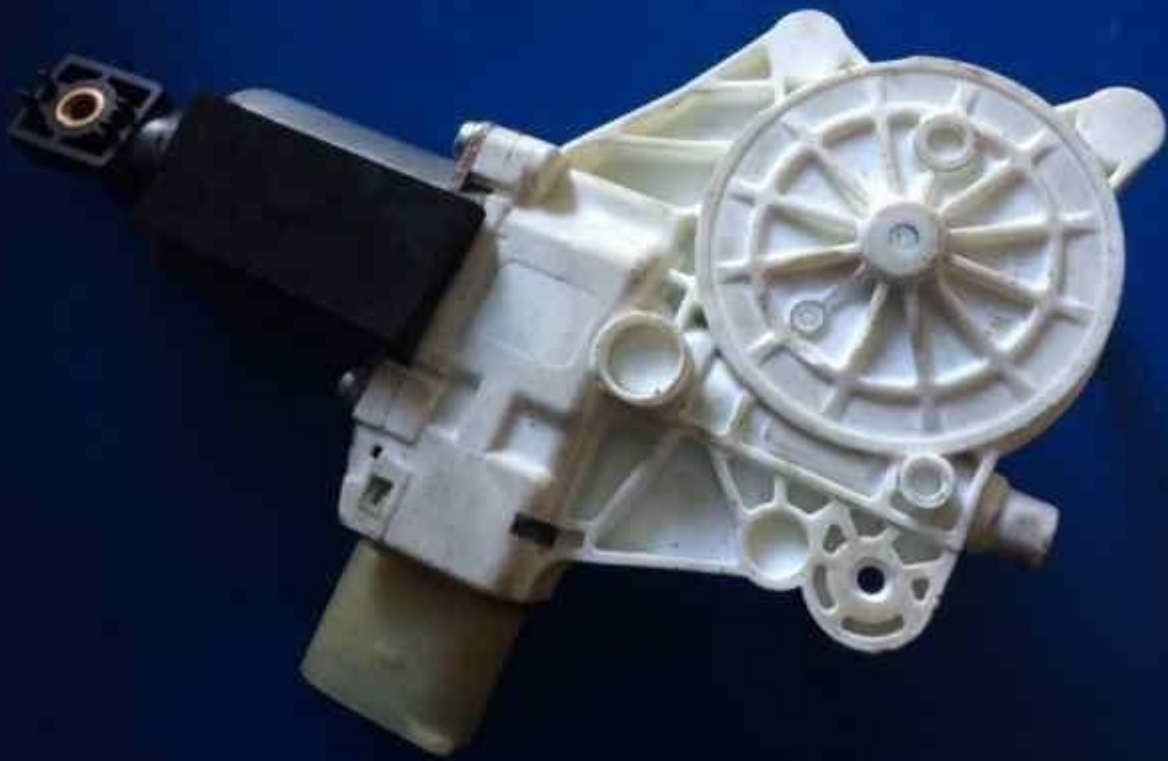

## 107217 motor bmw serie 3 berlina 2.0 16v

**Envía un email al anunciante:** user-408316@AnuncioTIC.com

**Messenger:** Contacto :

**Fecha:** Viernes, 12 Mayo de 2017

150 personas han visto este anuncio

**Precio:** 28

MOTOR ELEVALUNAS DELANTERO IZQUIERDO BMW SERIE 3 BERLINA 2.0 16V. Referencia : 0130822402. Pide el código de pieza: 107217. Con nuestros recambios originales, su coche seguirá siendo lo que es: un original. Consigue los recambios para las mejores marcas en Desguaces La Piña. Envío urgente. Tu pedido en 24/48 horas. A toda la península. Llama ahora, atendemos por whatsapp. [www.desguaceslapina.com](http://www.desguaceslapina.com)