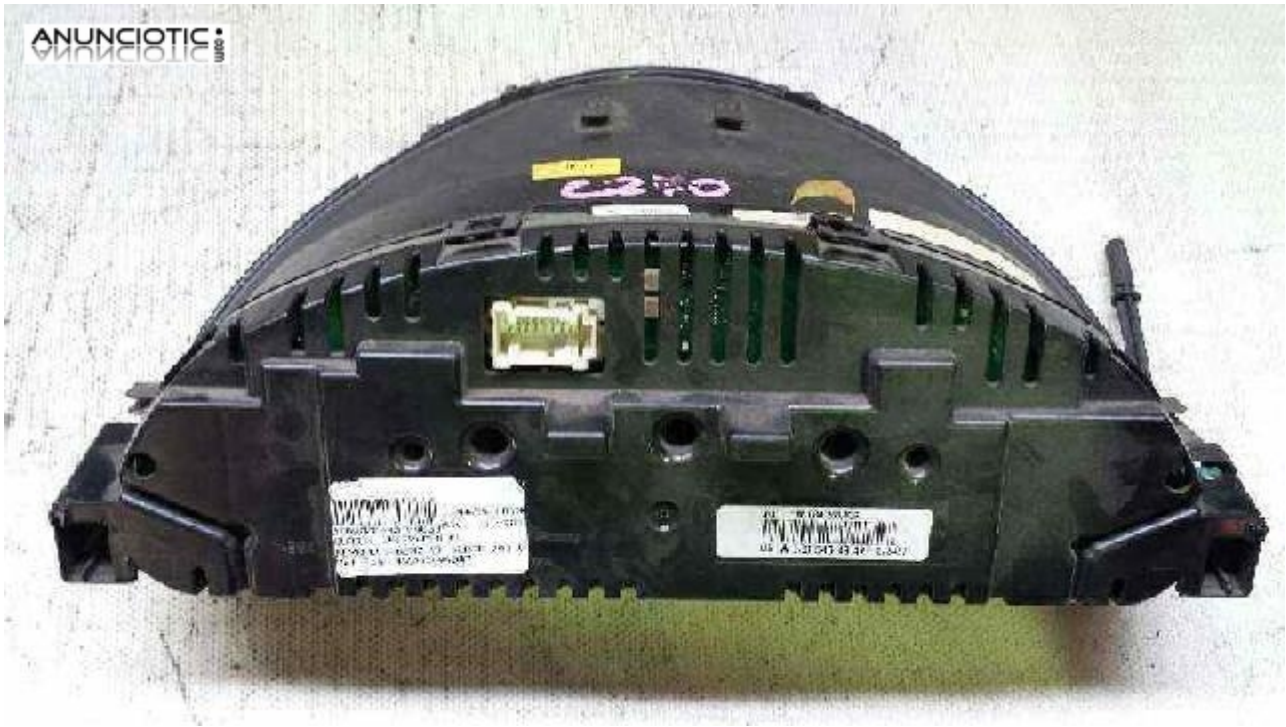

www.AnuncioTIC.com