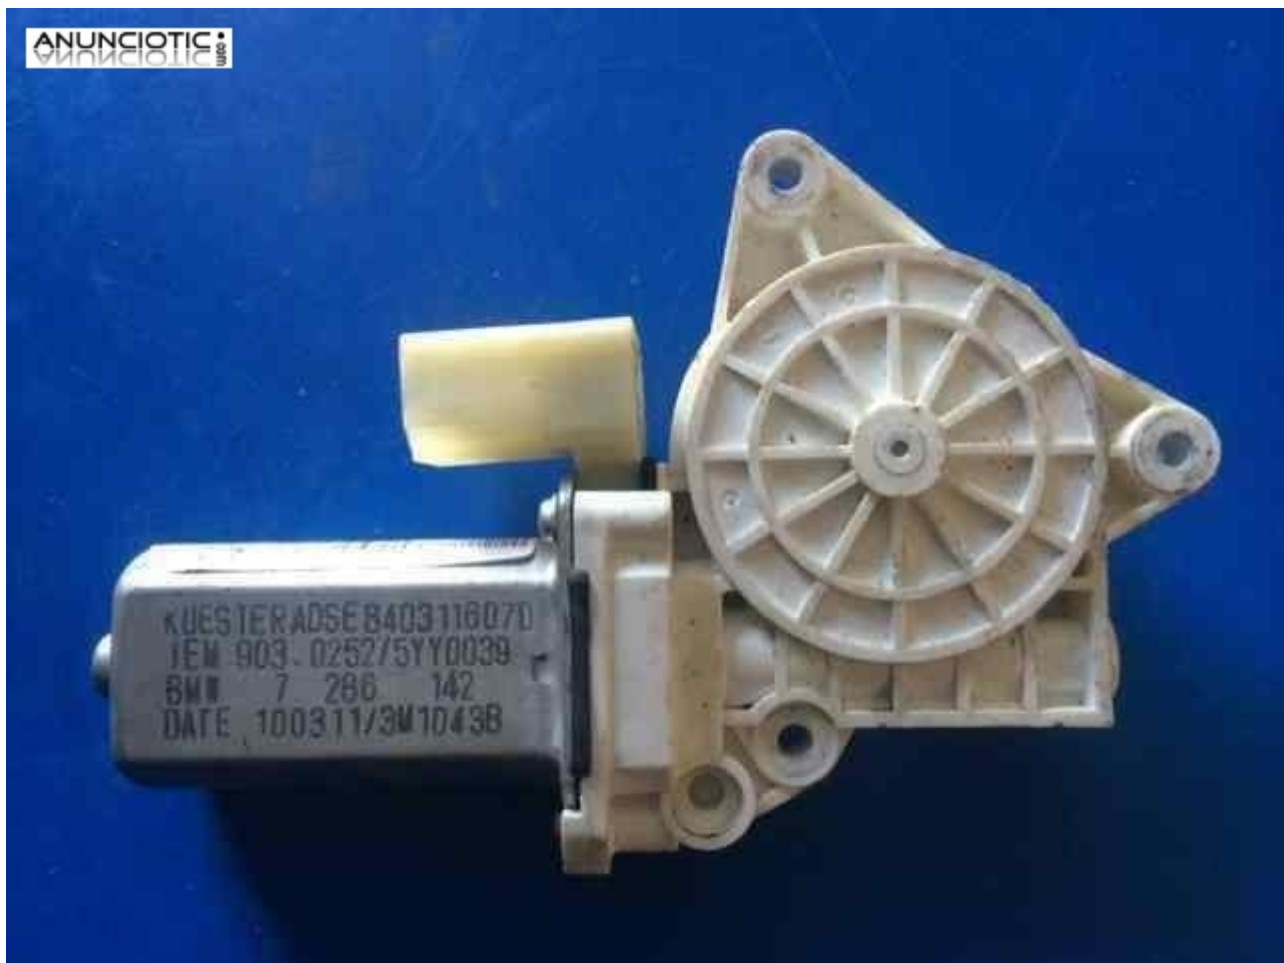

107234 motor bmw serie 1 berlina 1.6 16v

Envia un email al anunciante: user-409485@AnuncioTIC.com

Messenger: Contacto :

Fecha: Mircoles, 17 Mayo de 2017

140 personas han visto este anuncio

Precio: 28

MOTOR ELEVAVINAS DELANTERO DERECHO BMW SERIE 1 BERLINA 1.6 16V. Referencia : 7286142. Pregunta por nuestro código interno: 107234. Los recambios están sometidos a exigentes pruebas de calidad para ofrecer un material en las mejores condiciones posibles y al mejor precio. Desguaces La Piña es un Centro Autorizado de Tratamiento de Vehículos con años de experiencia en el sector. ¡¡¡LLámanos!!!. Y nosotros buscamos la pieza por ti. www.desguaceslapina.com También whatsapp