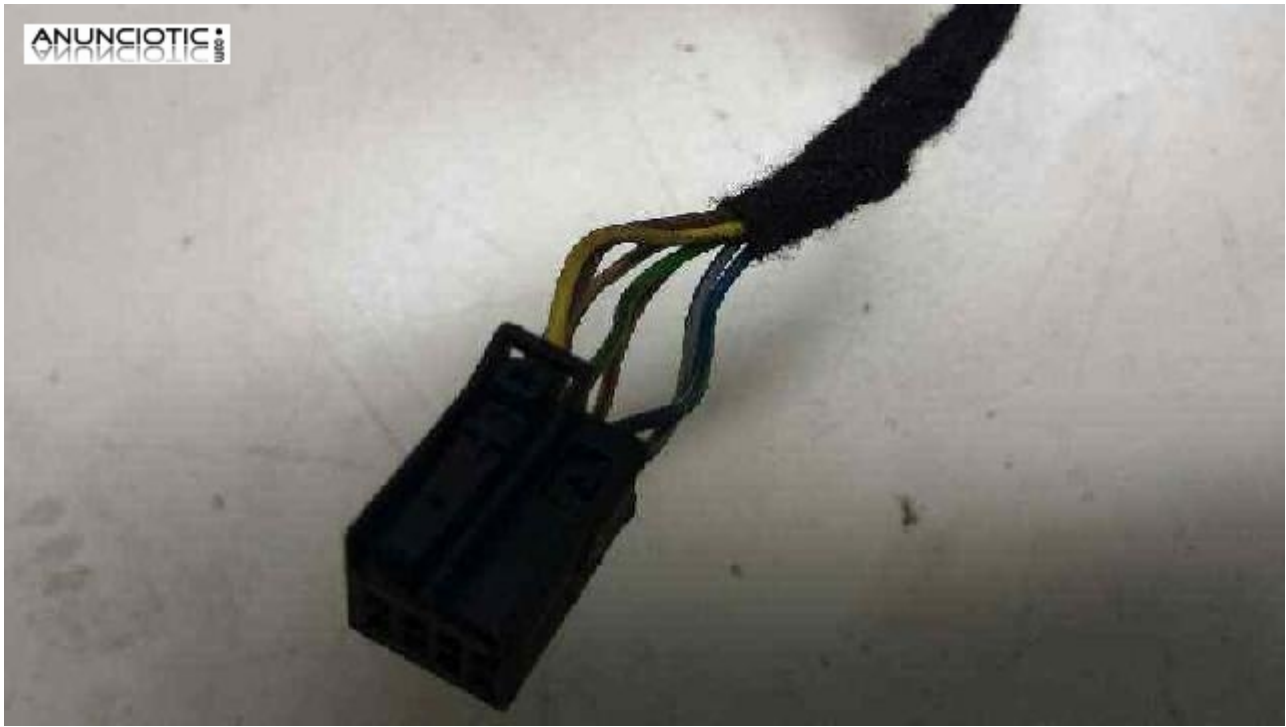

132133 espejo mercedes clase e berlina

Envia un email al anunciante: user-410620@AnuncioTIC.com

Messenger: Contacto :

Fecha: Domingo, 21 Mayo de 2017

144 personas han visto este anuncio

Precio: 40

ESPEJO INTERIOR MERCEDES CLASE E BERLINA 3.2 CDI. Referencia : 2118110107. Llama y te buscamos la pieza o pídenos el código: 132133. Estamos especializados en marcas como: Mercedes Benz, BMW, Porsche, Audi, VW, Seat, Skoda. Consigue los recambios para las mejores marcas en Desguaces La Piña. ¡¡¡LLámanos!!!. Y nosotros buscamos la pieza por ti. www.desguaceslapina.com También whatsapp