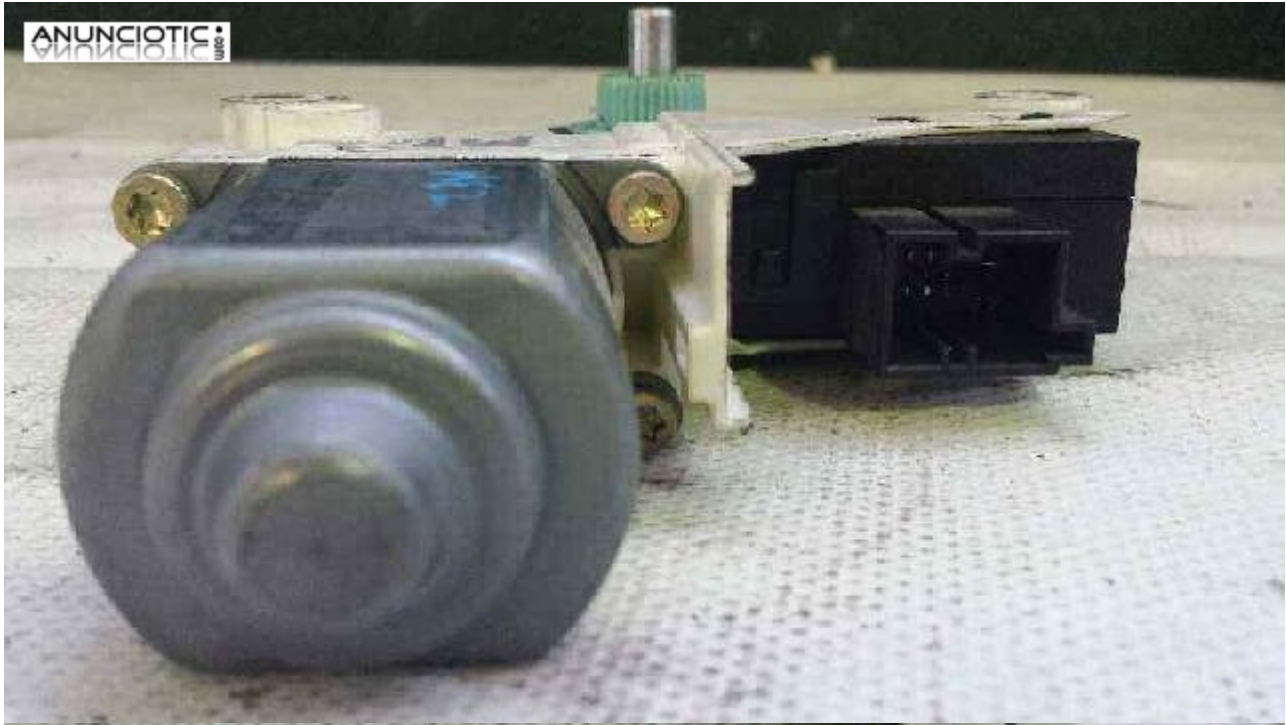

128874 motor audi a6 avant 2.0 tdi

Envia un email al anunciante: user-411050@AnuncioTIC.com

Messenger: Contacto :

Fecha: Martes, 23 Mayo de 2017

131 personas han visto este anuncio

Precio: 35

MOTOR ELEVALUNAS DELANTERO DERECHO AUDI A6 AVANT 2.0 TDI. Referencia : 4F0959802. Pide el código de pieza: 128874. Tenemos un equipo de profesionales y ofrecemos un servicio rápido y eficaz, con un amplio stock de piezas revisadas y garantizadas. Desguaces La Piña te garantiza recambios originales para obtener la máxima seguridad y fiabilidad. Envío urgente. Tu pedido en 24/48 horas. A toda la península. Llama ahora, atendemos por whatsapp. www.desguaceslapina.com