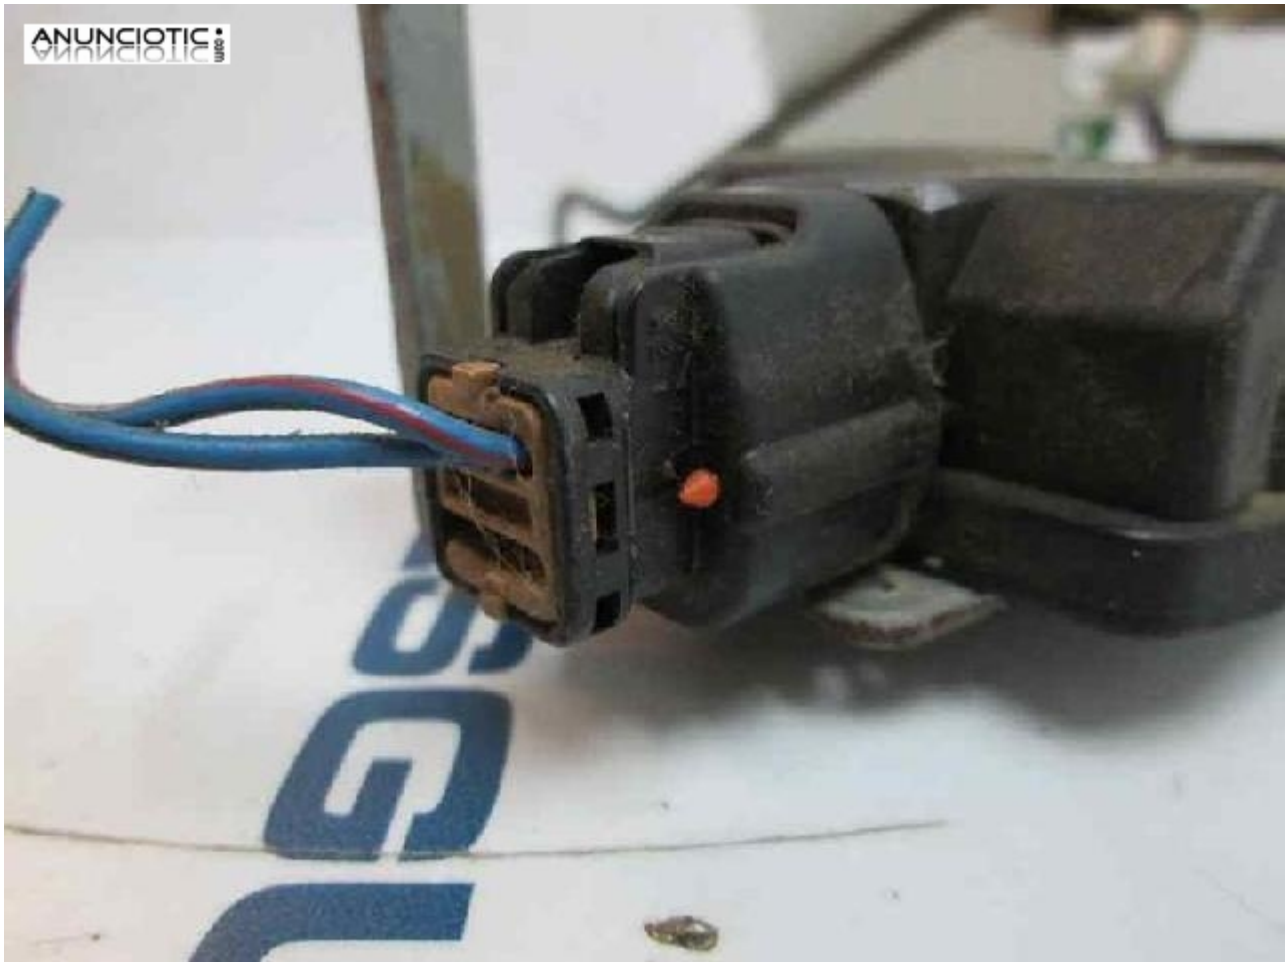

430154 cerradura mitsubishi montero 3.2

Envia un email al anunciante: user-412025@AnuncioTIC.com

Messenger: Contacto :

Fecha: Viernes, 26 Mayo de 2017

159 personas han visto este anuncio

Precio: 30

CERRADURA PUERTA TRASERA IZQUIERDA MITSUBISHI MONTERO 3.2 DI-D GLS. Referencia : MR462380. Llama ahora y pide informacion sobre la ID: 430154 Disponemos de repuestos para gran número de coches gasoil y gasolina. También disponemos de todo lo relacionado con la mecánica rapida, kit de distribución, embragues, filtros, bombas de agua. . . y carrocería, capot , aletas, paragolpes, faros, pilotos, elevelunas. . . Envíos a toda España incluido islas. LLama o desguacesmelli com