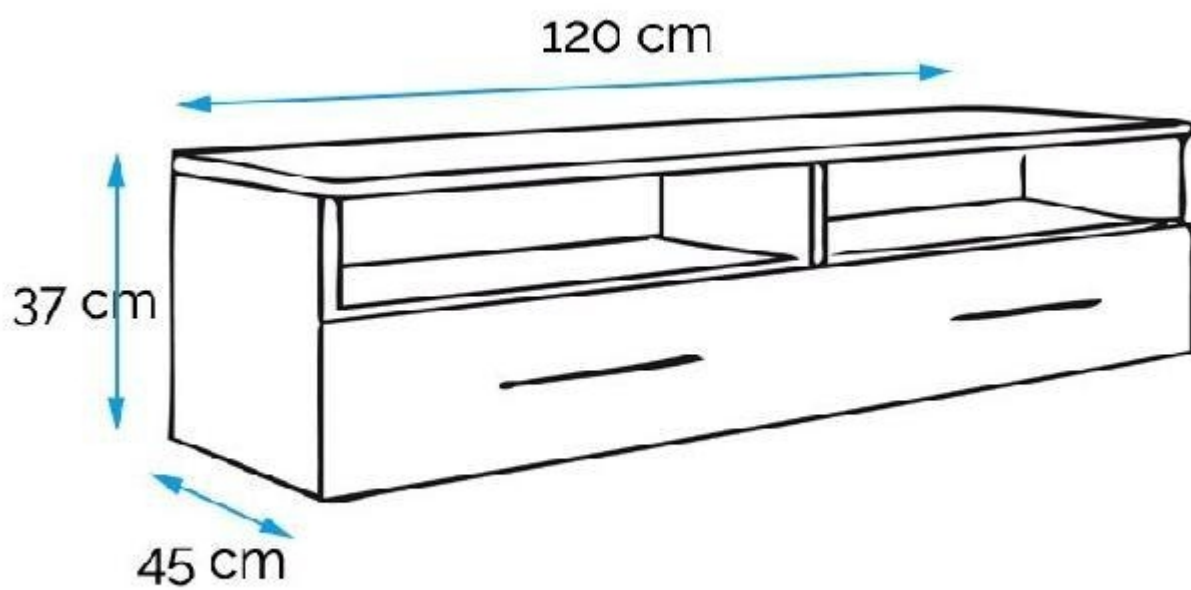

## Mueble TV modelo Terento cuerpo ciruelo

**Envia un email al anunciante:** user-412286@AnuncioTIC.com

**Messenger:** Contacto :

**Fecha:** Sbado, 27 Mayo de 2017

259 personas han visto este anuncio

**Precio:** 109

Mueble TV modelo Terento cuerpo ciruelo y frontal blanco (120 cm). Materiales: Estructura melamina de 16mm. El mueble de TV tiene dos cajones con dos amplios compartimentos. Puertas MDF de alto brillo de 16mm. Tamaño del mueble: 120 x 37 x 45 cm. Accesorio opcional: Patas de Aluminio que elevan el mueble 7,5cm o 12,5cm (consultar precio) Disponemos de muchas configuraciones. Puedes encontrar mucho más en [www.mueblesbonitos.com](http://www.mueblesbonitos.com)