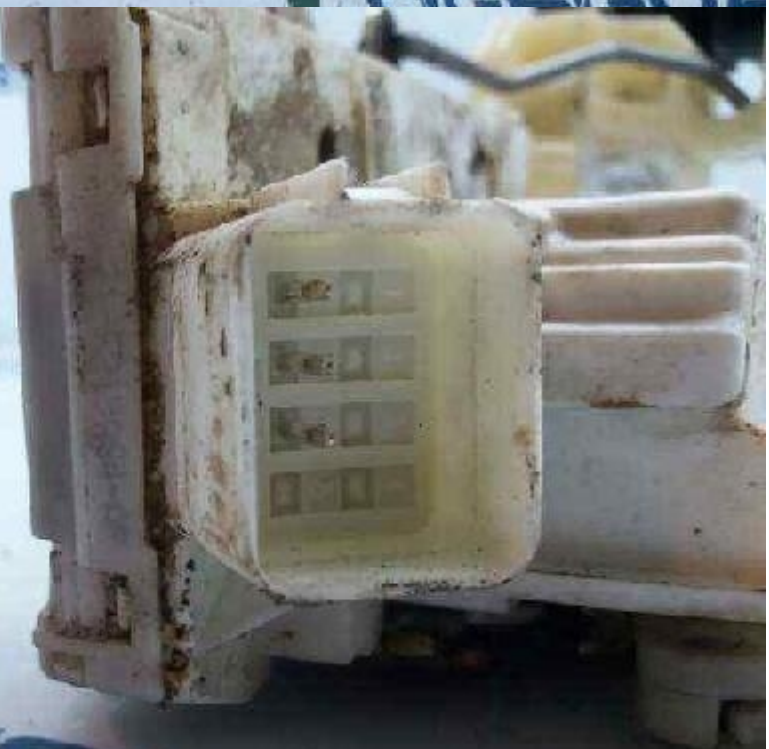

ANUNCIOTIC
USO

DESQUACES

DESQUACES MELLI