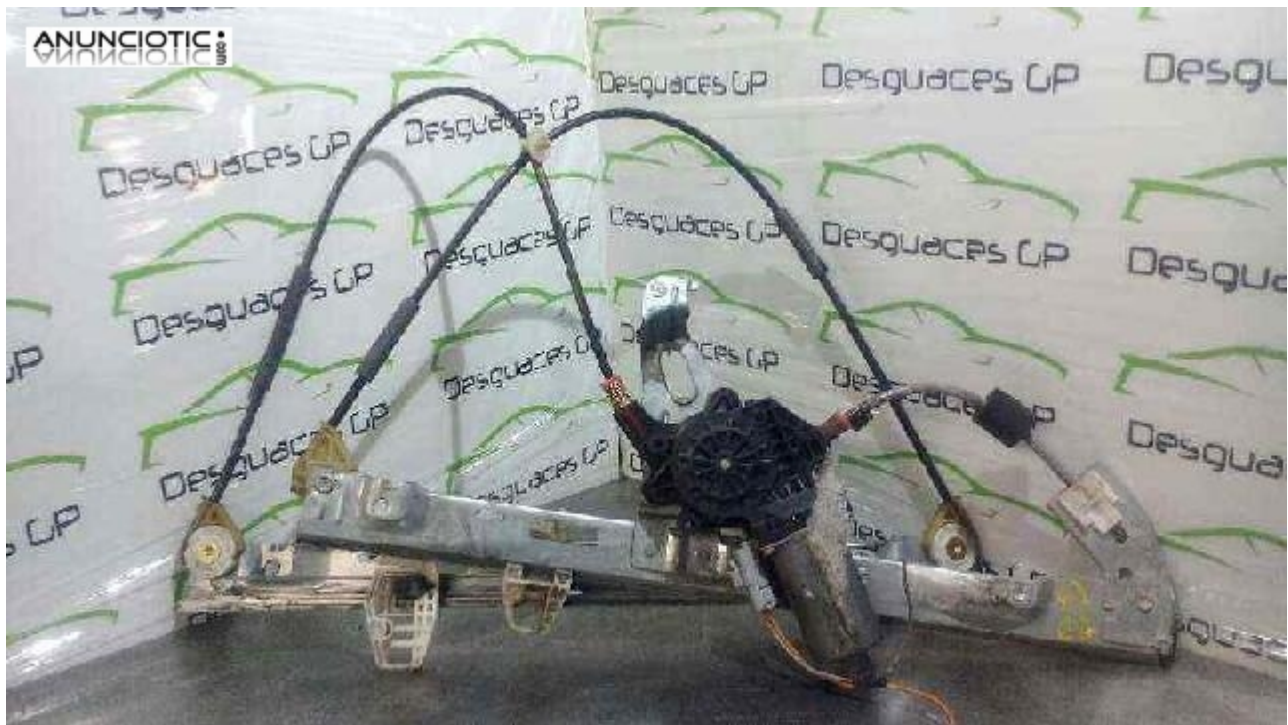

## 152091 elevelunas peugeot 206 berlina

**Envía un email al anunciante:** user-413462@AnuncioTIC.com

**Messenger:** Contacto :

**Fecha:** Jueves, 01 Junio de 2017

128 personas han visto este anuncio

**Precio:** 20

ELEVELUNAS DELANTERO DERECHO de PEUGEOT 206 BERLINA GTI 2.0 16V CAT (136 CV) 09.01 - ... Pregunta por el siguiente código interno: 152091. Observaciones: ELECTRICO1 CLEMA 2 PINES. Desguaces GP venta online a toda España, envíos rápidos en 24-48 horas. Todos nuestros productos han sido revisados, comprobados y tienen garantía. Atención inmediata en nuestro teléfono de contacto, también atendemos por Whatsapp.