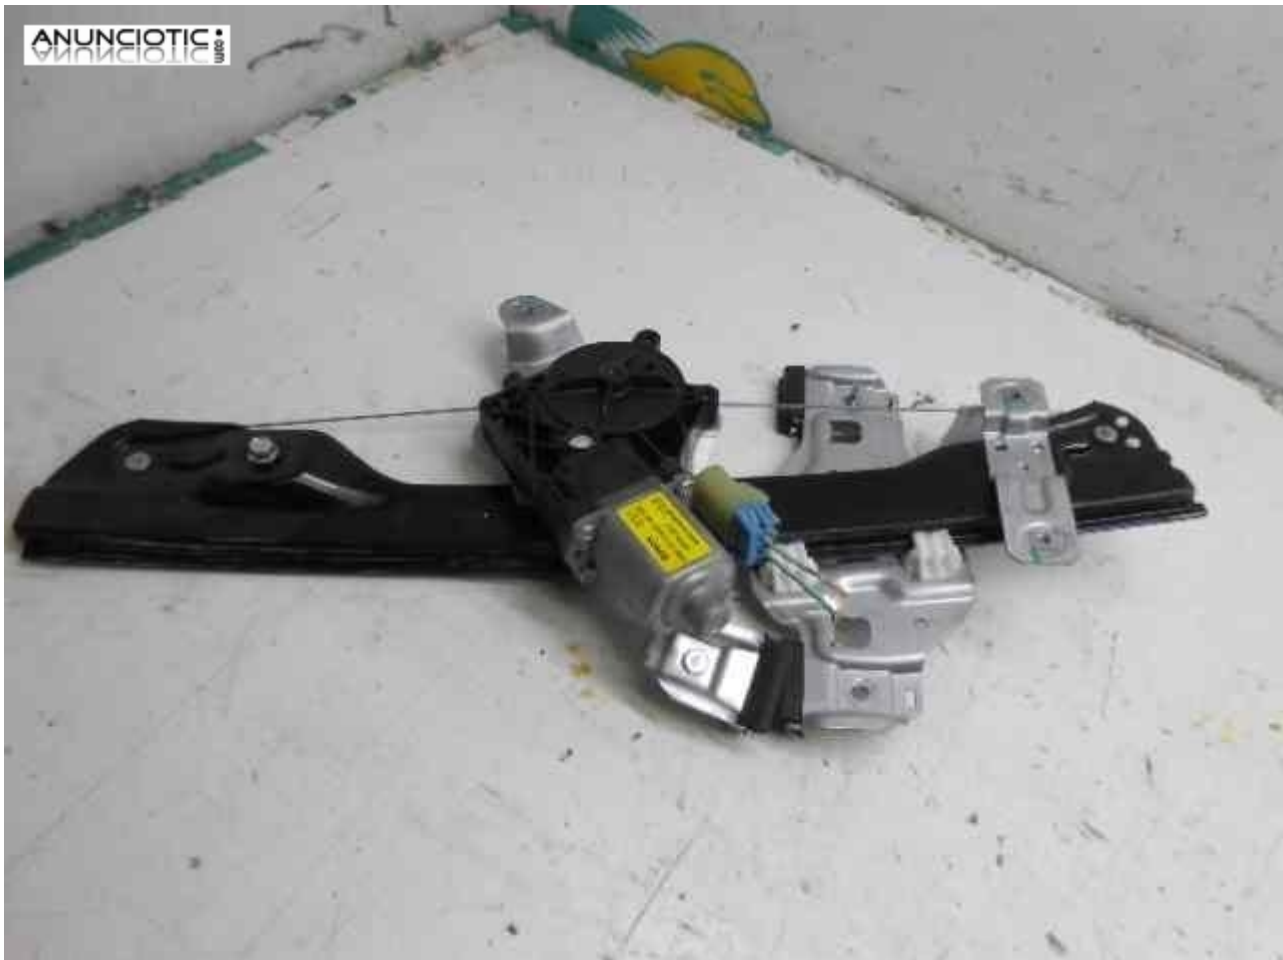

# Elevalunas delantero izquierdo 3201601

**Envia un email al anunciante:** user-413710@AnuncioTIC.com

**Messenger:** Contacto :

**Fecha:** Viernes, 02 Junio de 2017

155 personas han visto este anuncio

**Precio:** 73

ELEVALUNAS DELANTERO IZQUIERDO CHEVROLET CHEVROLET AVEO BERLINA CON PORTÓN LS 05.11 - 12.13 Código interno:3201601. Nuestras piezas estan comprobadas y aseguramos el funcionamiento del mismo, ofrecemos garantias de 6 meses hasta 1 año para vehiculos de menos de 8 años. Excepto material electrónico Puede contactar con nosotros a través de email, telefono o Whatsapp. Delfin card. También podrá encontrar nuestro stock disponible en nuestra web (www.delfincard.es)