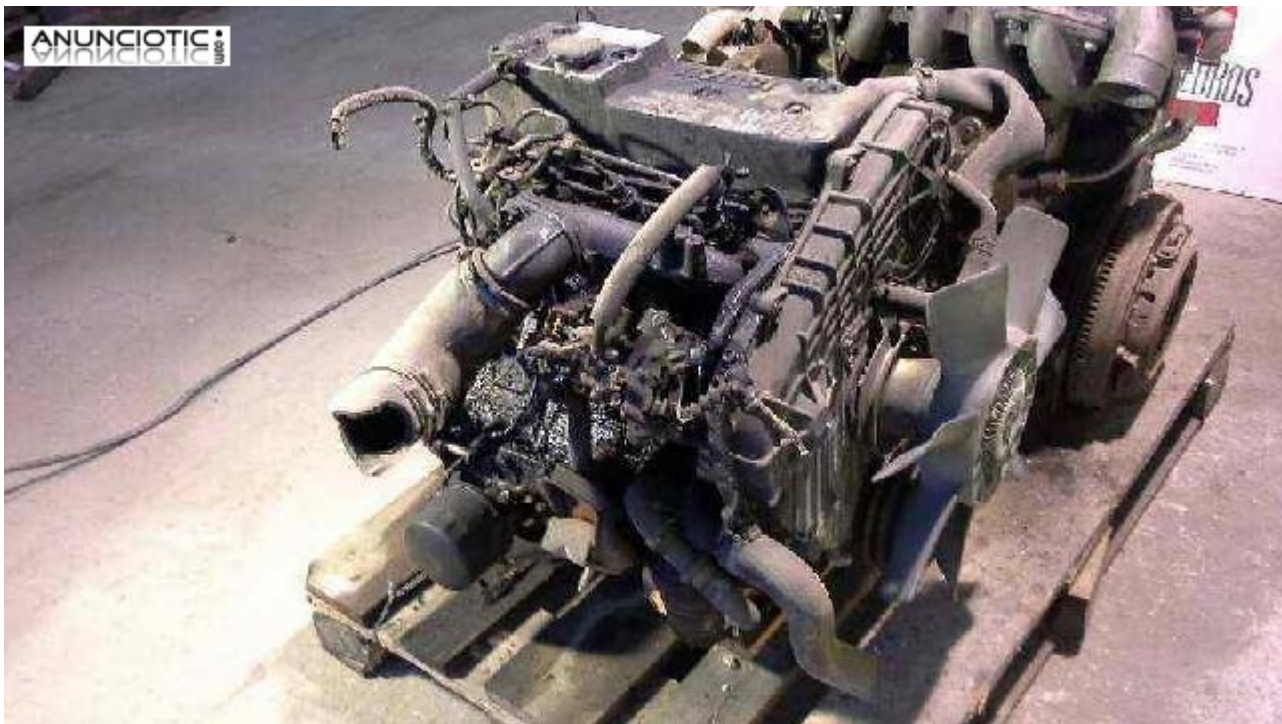

22912 motor opel gme midi 2.2 d panel

Envia un email al anunciante: user-420105@AnuncioTIC.com

Messenger: Contacto :

Fecha: Lunes, 26 Junio de 2017

211 personas han visto este anuncio

Precio: 726

MOTOR COMPLETO 4FD1 de OPEL GME MIDI 2.2 D PANEL VAN 01.92 - ... Pregúntanos por este código interno: 22912 Desguaces Pedrós . Venta online a toda España, enviamos en 24/48 horas www.desguacepedros.es. Atendemos rápidamente en nuestro teléfono de contacto, también por whatsapp.