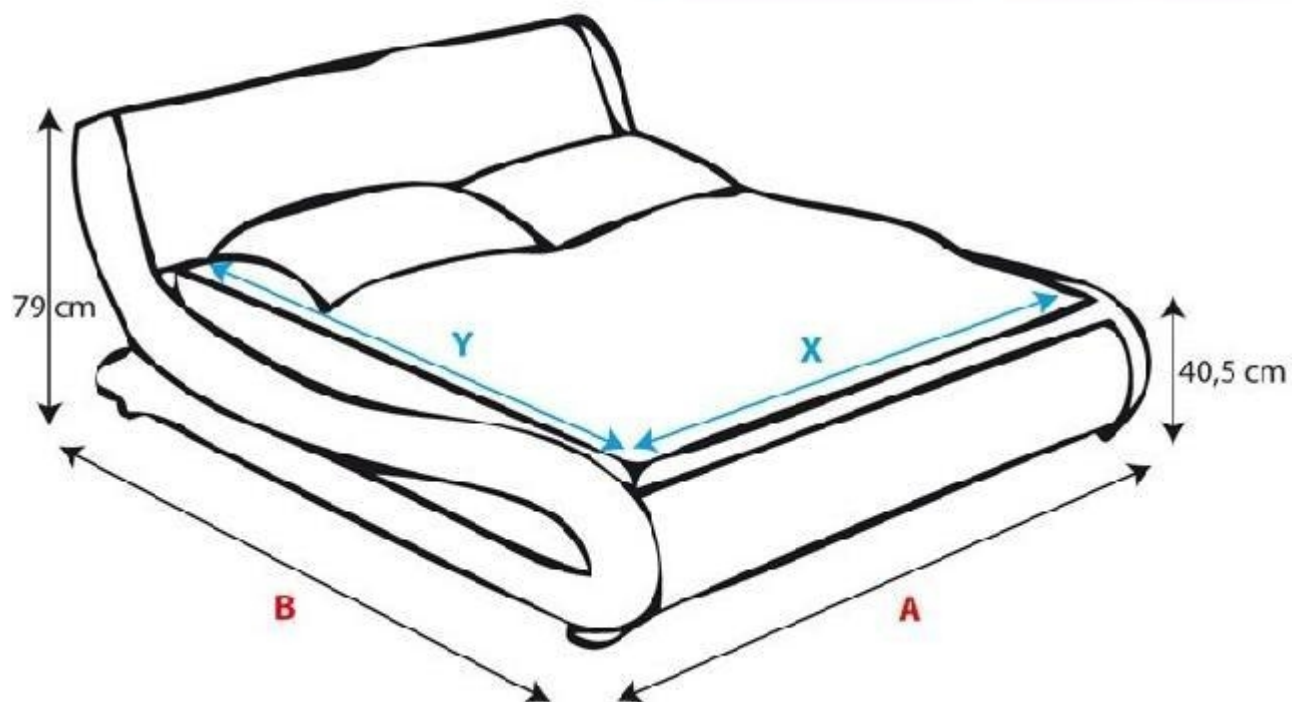

Cama de diseño modelo Carol en color

Envia un email al anunciante: user-420781@AnuncioTIC.com

Messenger: Contacto :

Fecha: Mircoles, 28 Junio de 2017

312 personas han visto este anuncio

Precio: 419

Cama de diseño modelo Carol en color blanco y negro con LED. Cama de diseño de forma elegante y original. Una cama tan especial se convertirá en el centro de atención de su dormitorio. Fabricado en Europa. Materiales: Estructura de madera tapizada en Polipiel PU de alta calidad. - Somier de l

X x Y	A	B
Colchón 150 x 190 cm	162 cm	241 cm
Colchón 160 x 190 cm	172 cm	241 cm
Colchón 160 x 200 cm	172 cm	251 cm
Colchón 180 x 200 cm	192 cm	251 cm

www.AnuncioTIC.com